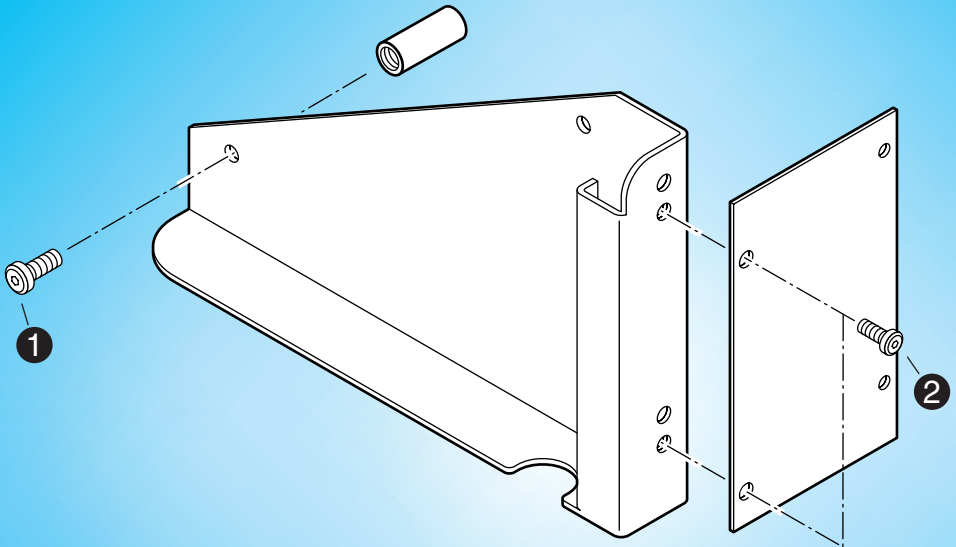

UH301

3 609 929 859
(03.09)

❶ M5 x 10 (1 x)

❷ M4 x 8 (2 x)

+ M4 x 8 (2 x)

Bosch Rexroth AG Deutschland
Electric Drives and Controls
Schraub- und Einpress-Systeme
Postfach 1161
D - 71534 Murrhardt
Fax +49 (0) 71 92 22-1 81
e-mail: schraubtechnik@boschrexroth.de
<http://www.boschrexroth.com/schraubtechnik>