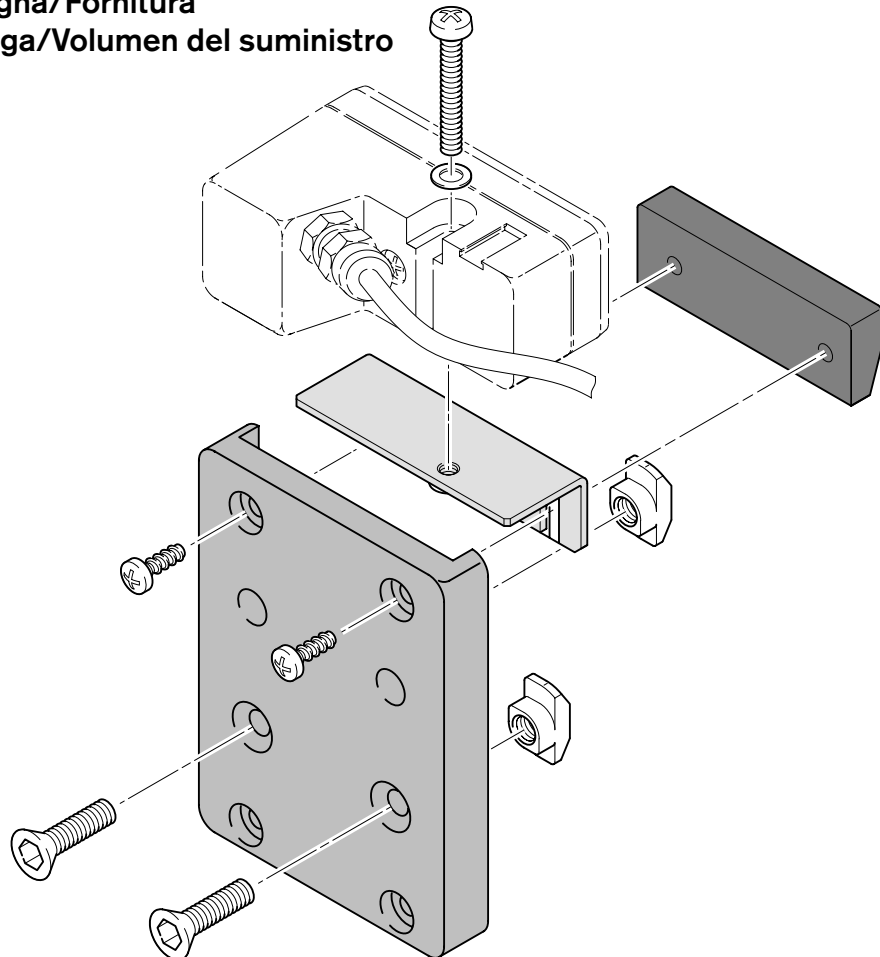

Befestigungssatz für ID80/E-SLK Fastening Set for ID80/E-SLK

Jeux de pièces de fixation pour ID80/E-SLK

Set die elementi fissaggio per ID80/E-SLK

Juego de piezas de fijación para ID80/E-SLK

3 842 520 039

Anlieferzustand/Lieferumfang

Condition on delivery/Scope of delivery

État à la livraison/Fourniture

Stato alla consegna/Fornitura

Estado de entrega/Volumen del suministro

BOSCH
Automation

Montage
Assembly
Montage
Montaggio
Montaje

Übertragungsbereich 4-6mm
 Data transmission range 4-6mm
 Zone de transmission 4-6mm
 Banda di trasmissione dati 4-6mm
 Campo de transmisión 4-6mm