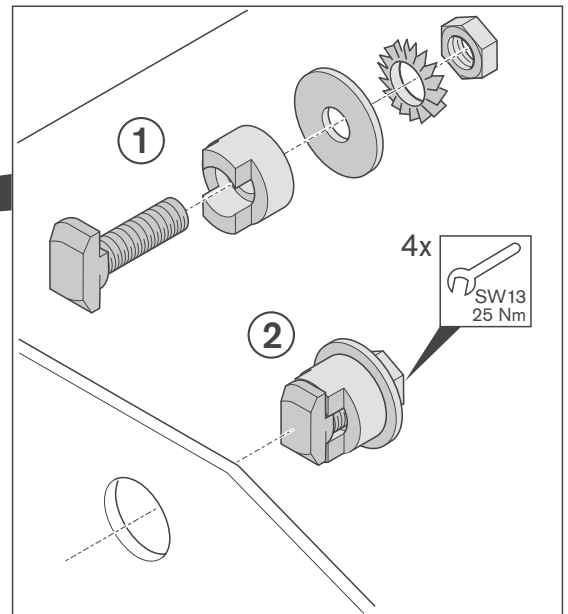

Materialebene
Material level
Niveau-matière
Piano per il flusso del materiale
Nivel de materiales
Prateleira para material

3 842 523 704 (2006.01)
DE+EN+FR+IT+ES+PT

3 842 233 611
3 842 233 601

523704-02