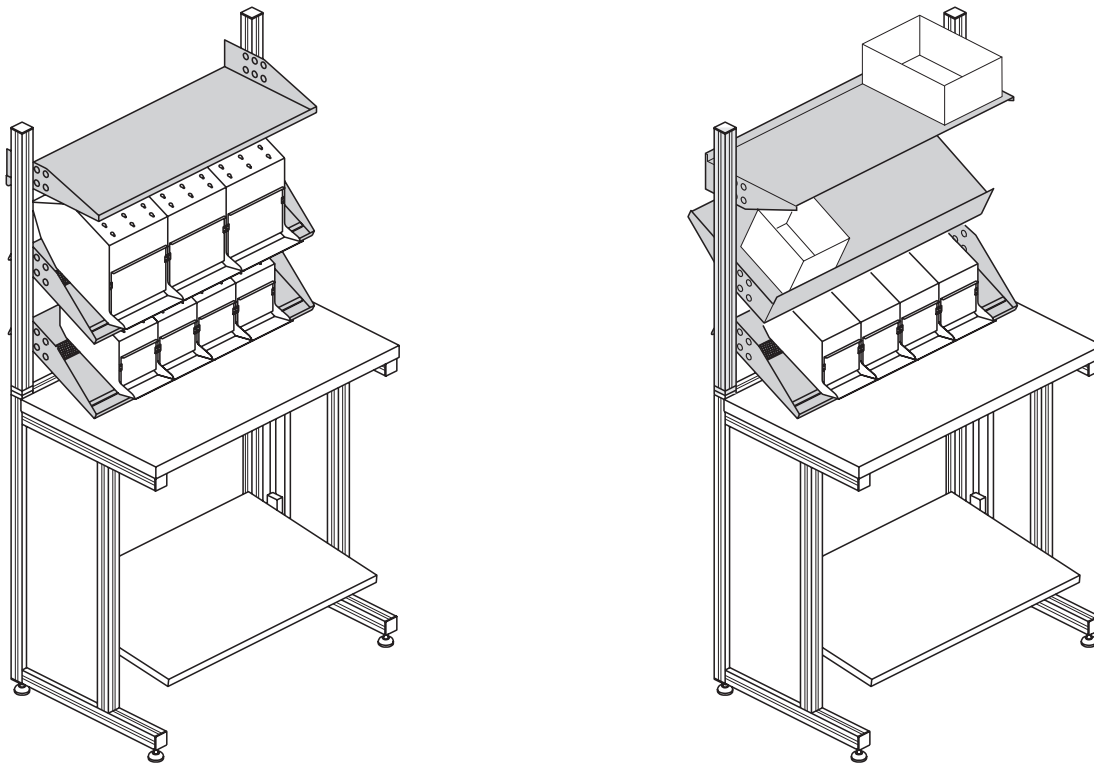

Materialebene
Material level
Niveau-matière
Piano per il flusso del materiale
Nivel de materiales
Prateleira para material

3 842 523 704 (2006.01)
DE+EN+FR+IT+ES+PT

3 842 233 611
3 842 233 601

523704-02