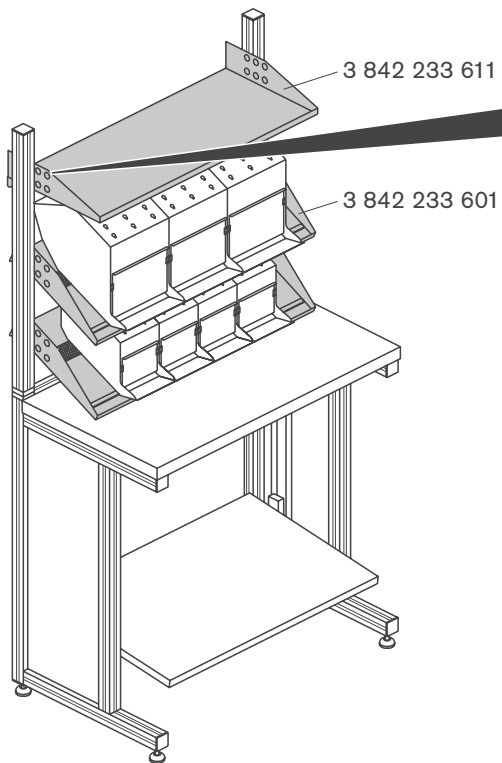

Materialebene
Material level
Niveau-matière
Piano per il flusso del materiale
Nivel de materiales
Prateleira para material

3 842 523 704 (2006.01)
DE+EN+FR+IT+ES+PT

3 842 233 611
3 842 233 601

523704-02