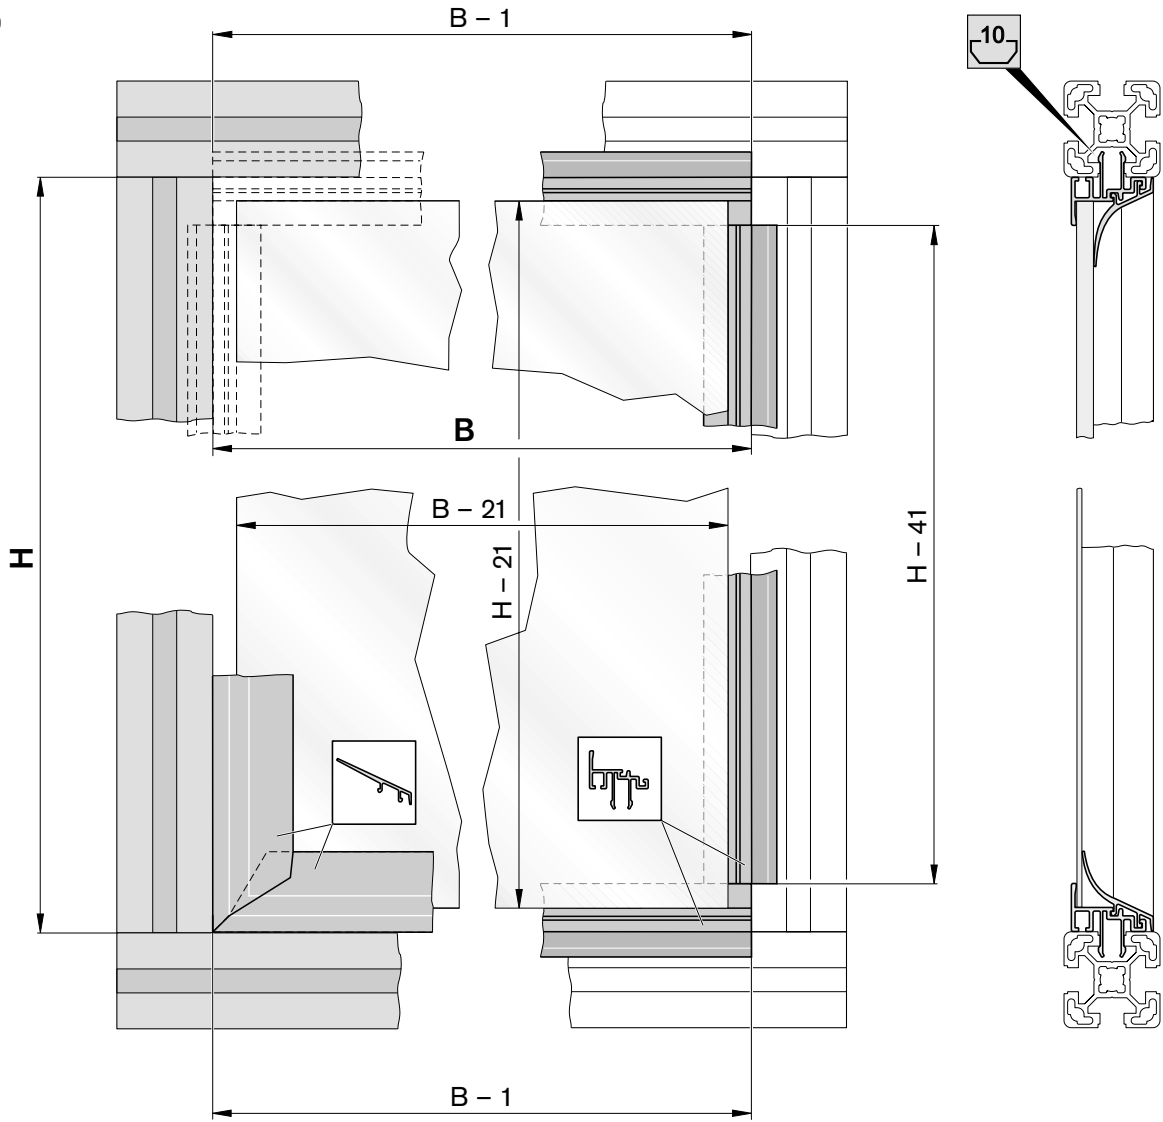

Schutzscheibenprofil

Protective pane profile

Profilé de vitre de protection

Profilato per vetro protettivo

Perfil para vidro protector

Perfil para vidros de proteção

3 842 529 289
3 842 529 290

1, B₁, C₁, D₁, E, F

3, B₂, C₂, D₂, E, F

B₁

C₁

D₁

E

...   **4**

B₂

C₂