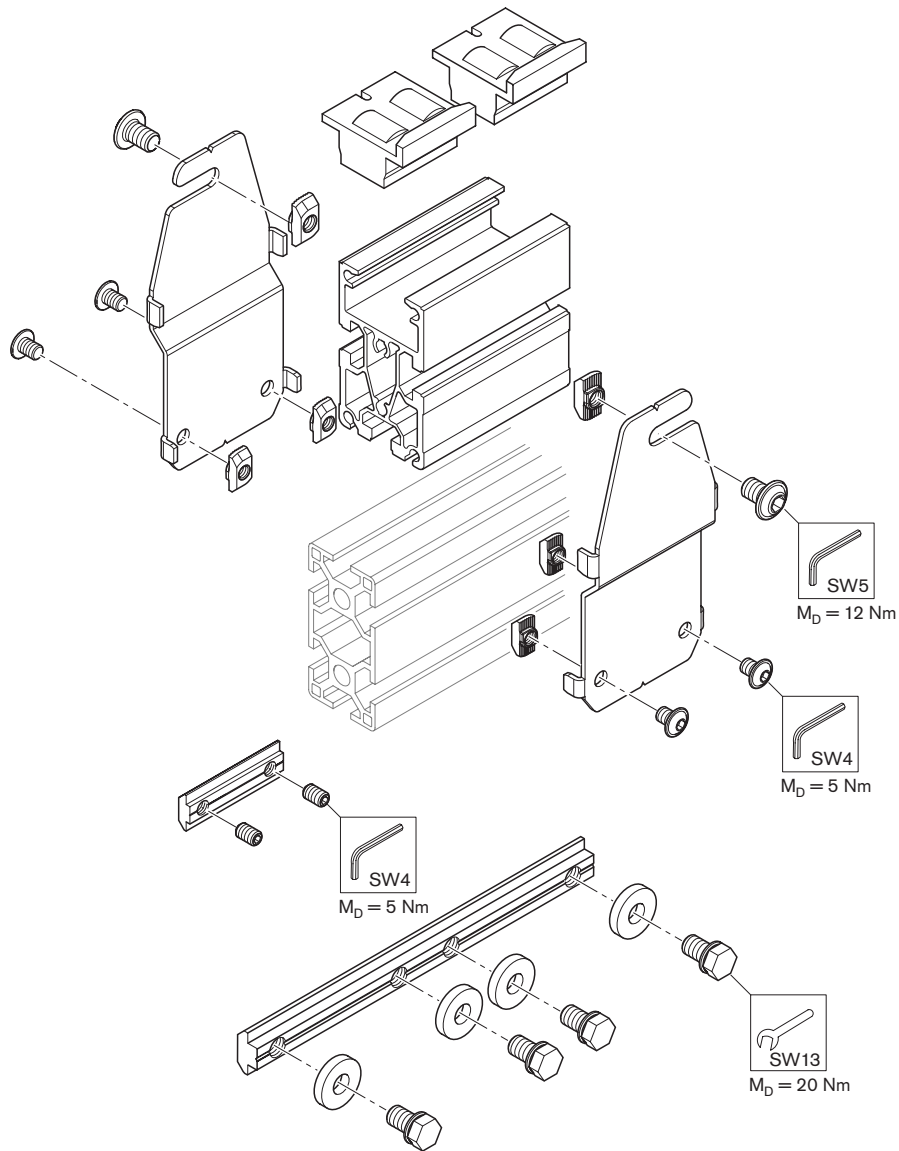

Verbindungssatz TU / TU
Connecting kit TU / TU
Kit de liaison TU / TU
Set di collegamento TU / TU
Juego de unión TU / TU
Jogo de conexão TU / TU

3 842 538 324 (2007.11)
DE+EN+FR+IT+ES+PT

The Drive & Control Company

3 842 535 388

DE
EN
FR
IT
ES
PT

Lieferumfang
Scope of delivery
Fournitures
Fornitura
Volumen del suministro
Lote de fornecimento

Montage
Assembly
Montage
Montaggio
Montaje
Montagem

DE
EN
FR
IT
ES
PT