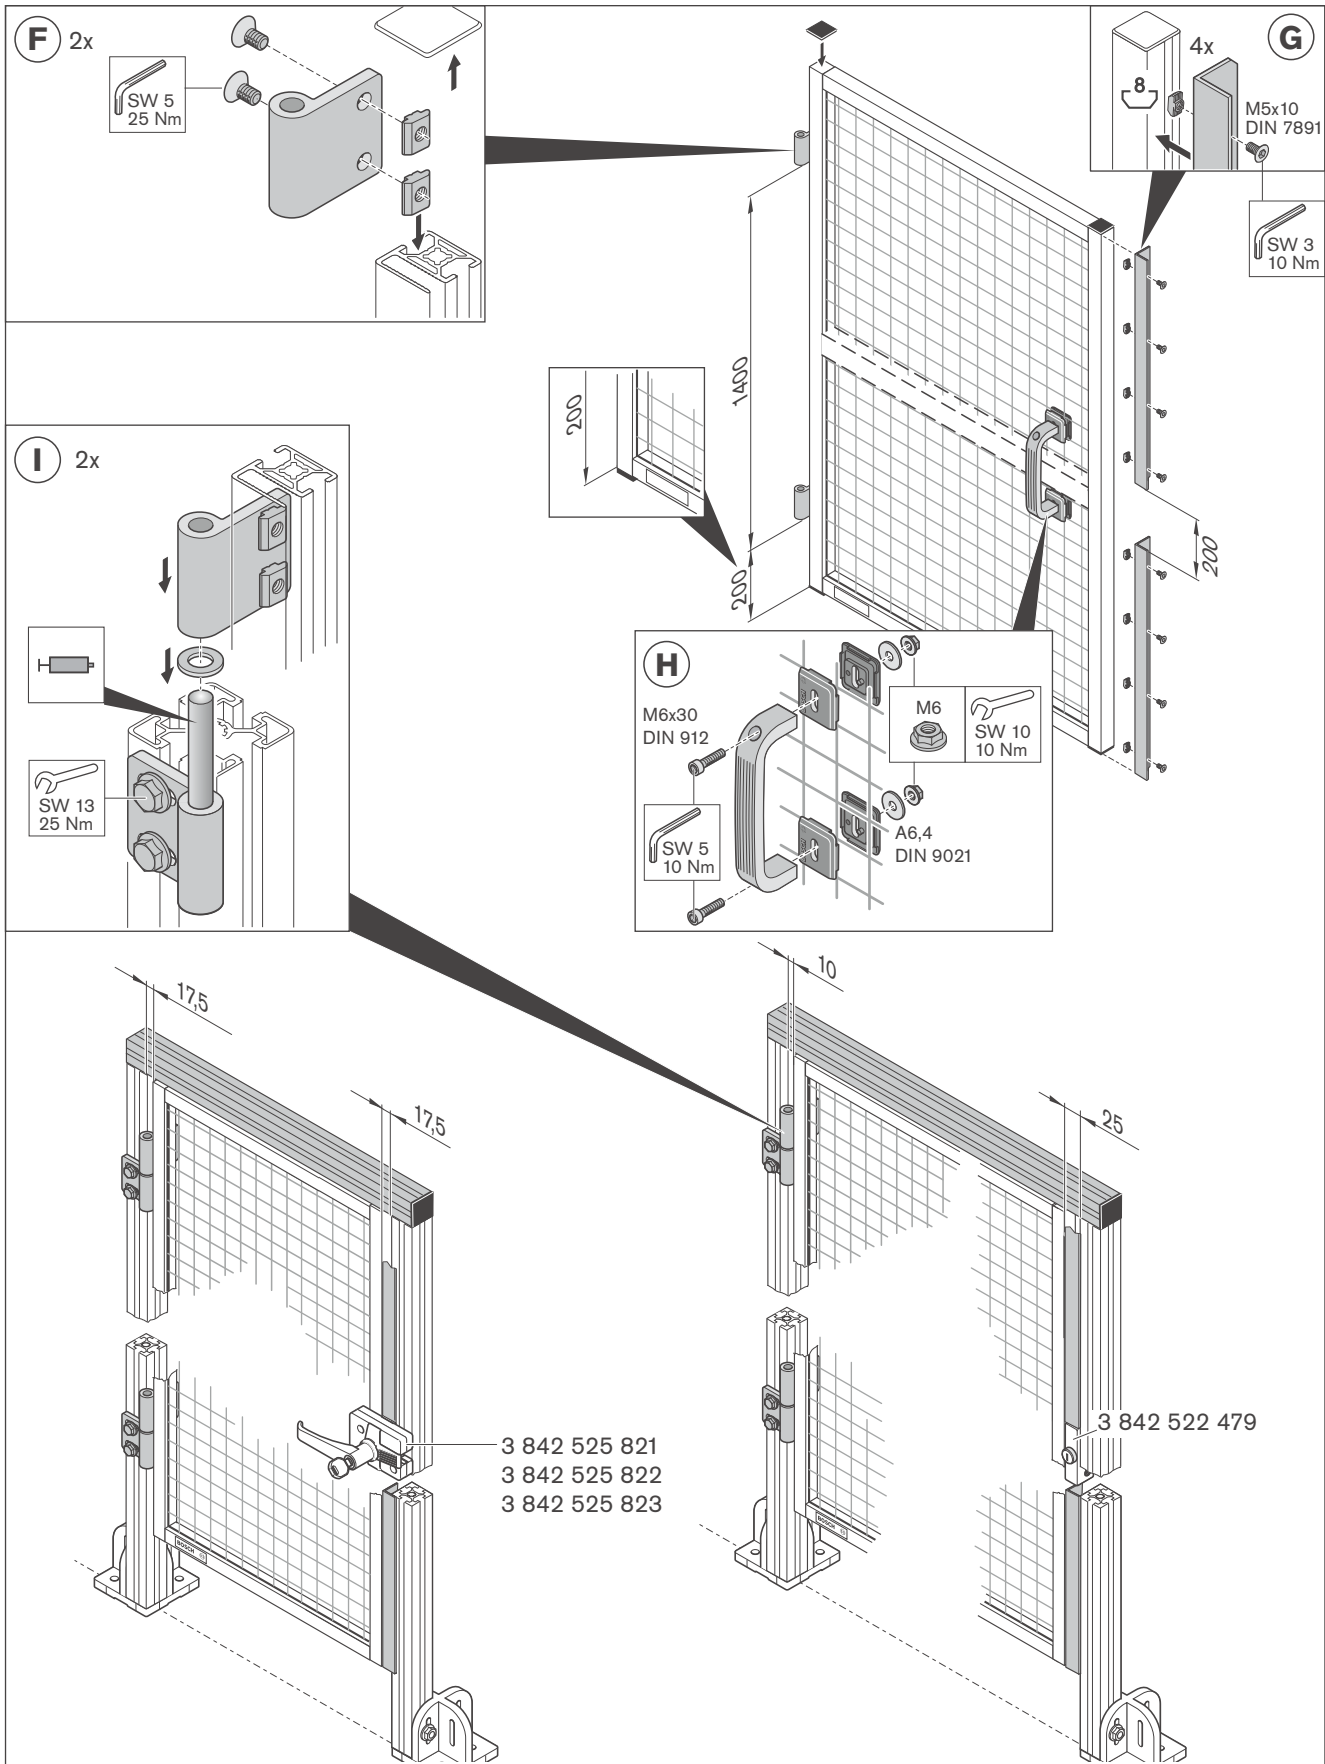

**EcoSafe Systemtür**  
EcoSafe system door  
EcoSafe 系统门

**3842 546 298/2001-06**

Replaces: –  
DE+EN+ZH

Montageanleitung • Assembly instructions • 安装说明书

DEUTSCH

ENGLISH

中文

523192-02