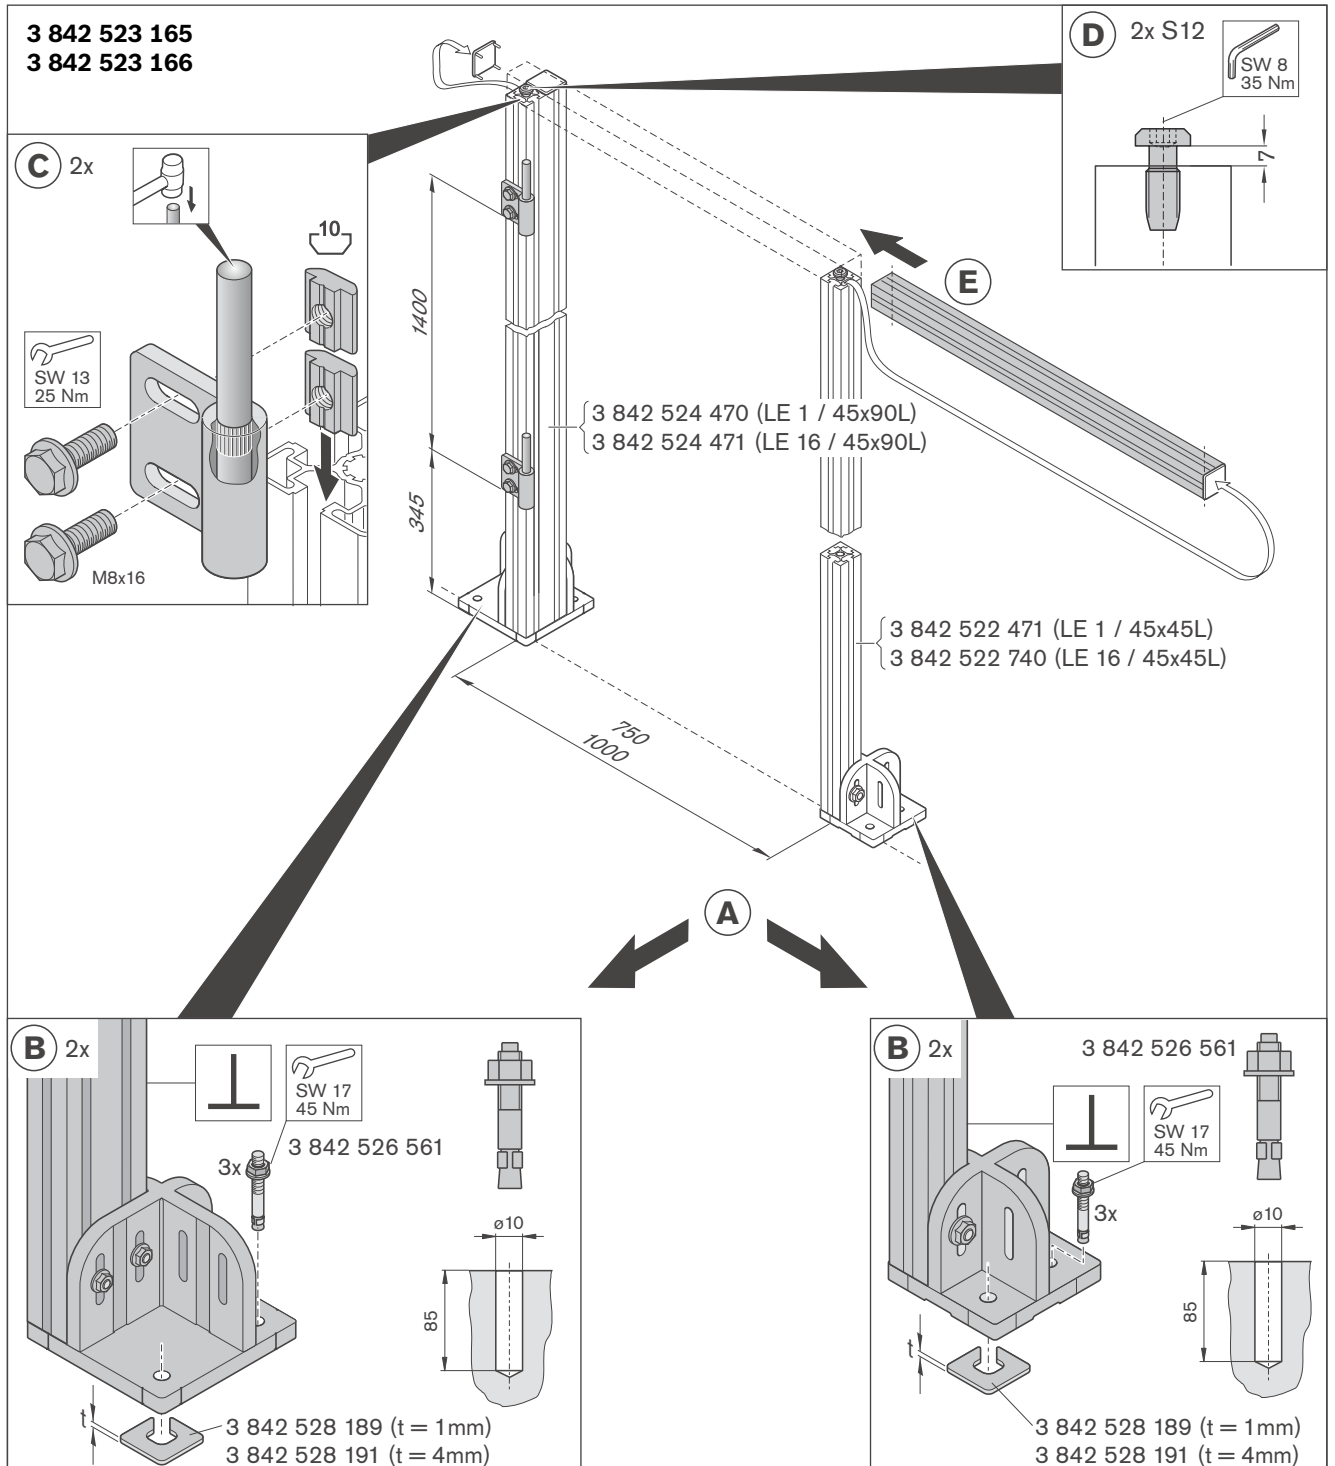

**EcoSafe Systemtür**  
EcoSafe system door  
EcoSafe 系统门

**3842 546 298/2001-06**

Replaces: –  
DE+EN+ZH

Montageanleitung • Assembly instructions • 安装说明书

DEUTSCH

ENGLISH

中文

523192-02