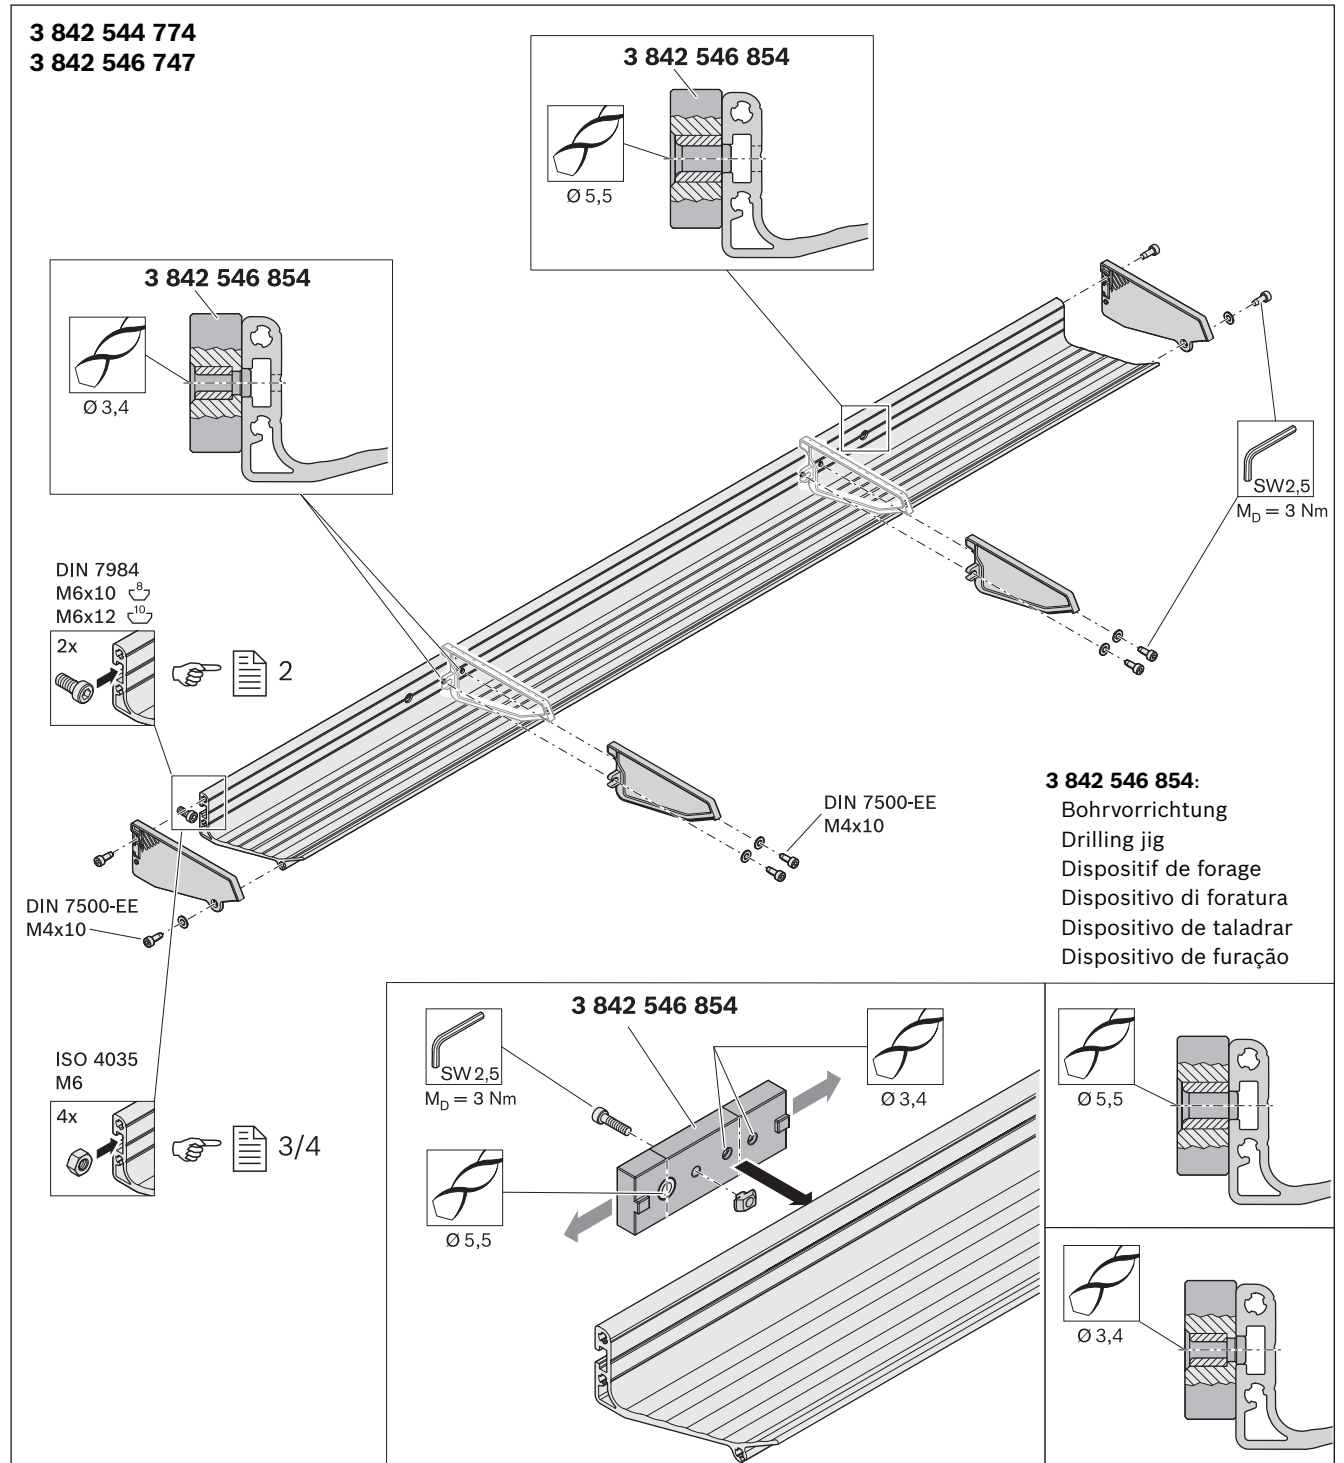

Greifzunge
Gripper Tongue
Plateau de préhension
Linguetta di presa
Lengüeta de sujeción
Lingüeta de levantamento

3 842 546 876/2013-10
Replaces: 2012-10
DE+EN+FR+IT+ES+PT

Montageanleitung • Assembly instructions • Instructions de montage
Istruzioni per il montaggio • Instrucciones de montaje • Instruções de montagem