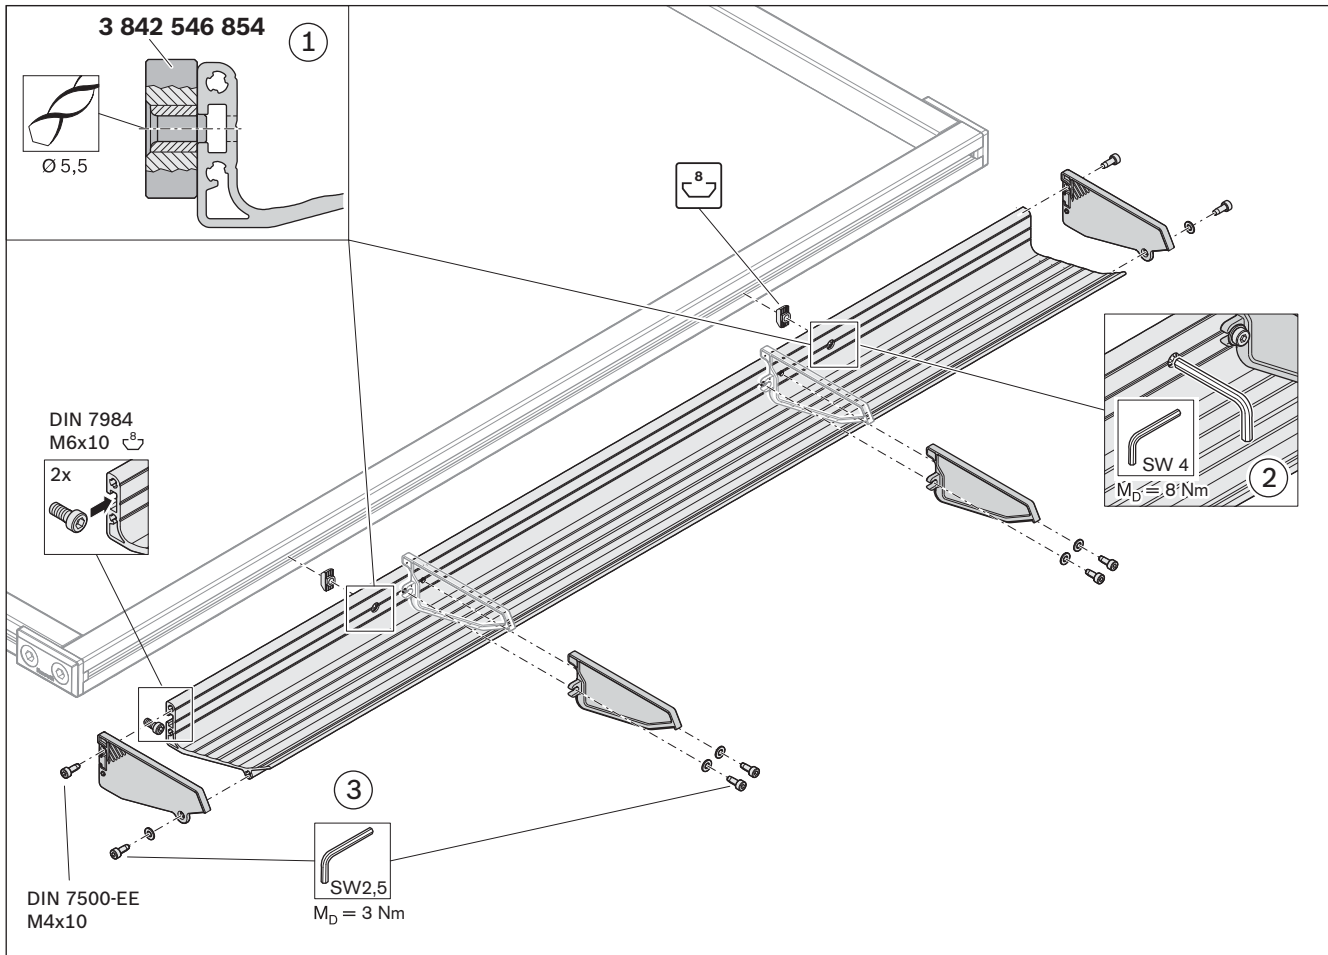

Greifzunge
Gripper Tongue
Plateau de préhension
Linguetta di presa
Lengüeta de sujeción
Lingüeta de levantamento

3 842 546 876/2013-10
Replaces: 2012-10
DE+EN+FR+IT+ES+PT

Montageanleitung • Assembly instructions • Instructions de montage
Istruzioni per il montaggio • Instrucciones de montaje • Instruções de montagem