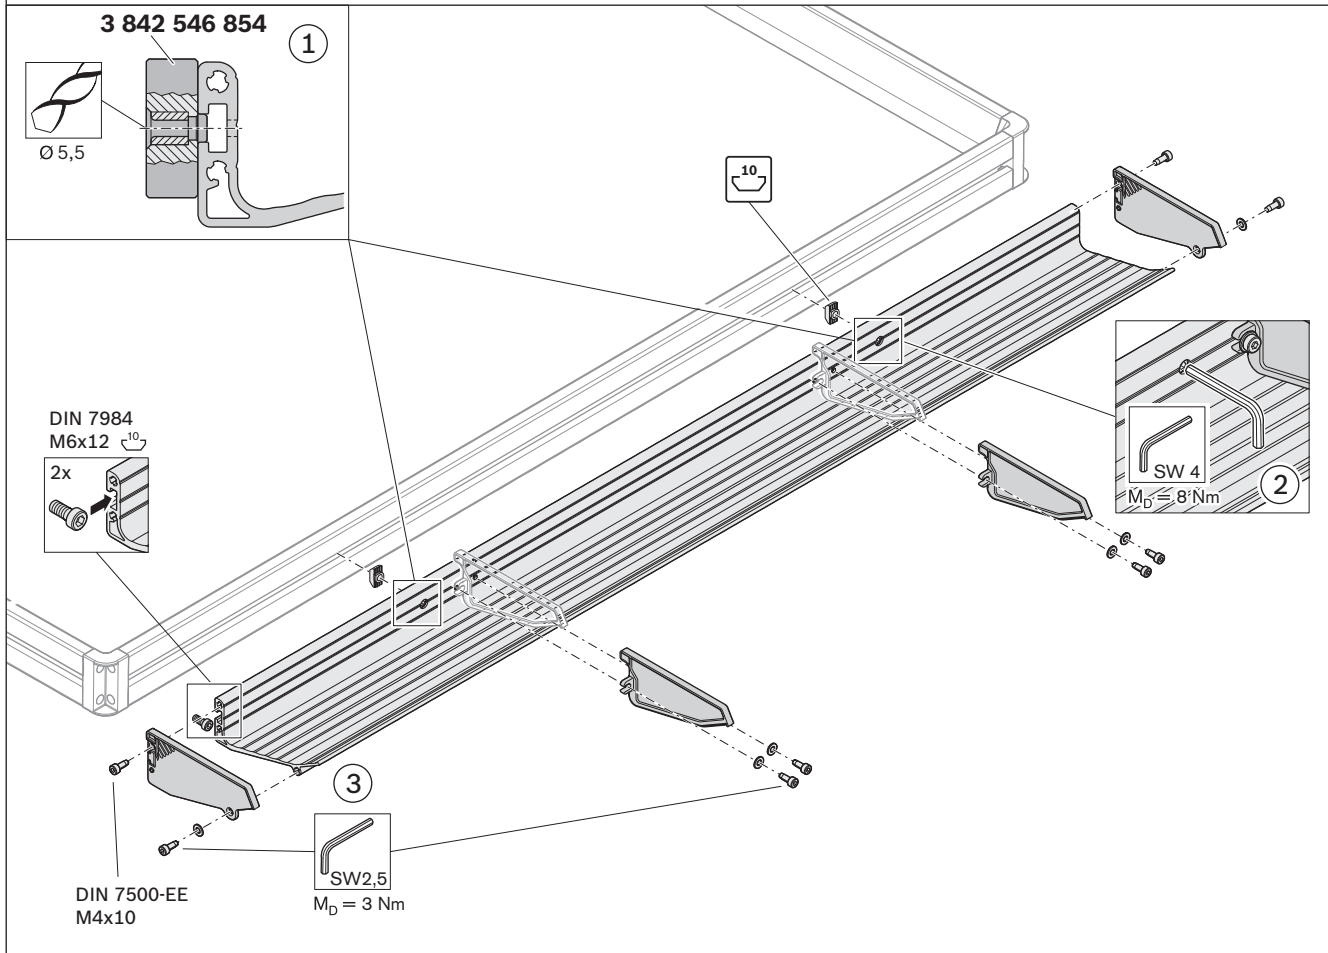

Greifzunge
Gripper Tongue
Plateau de préhension
Linguetta di presa
Lengüeta de sujeción
Lingüeta de levantamento

3 842 546 876/2013-10
Replaces: 2012-10
DE+EN+FR+IT+ES+PT

Montageanleitung • Assembly instructions • Instructions de montage
Istruzioni per il montaggio • Instrucciones de montaje • Instruções de montagem