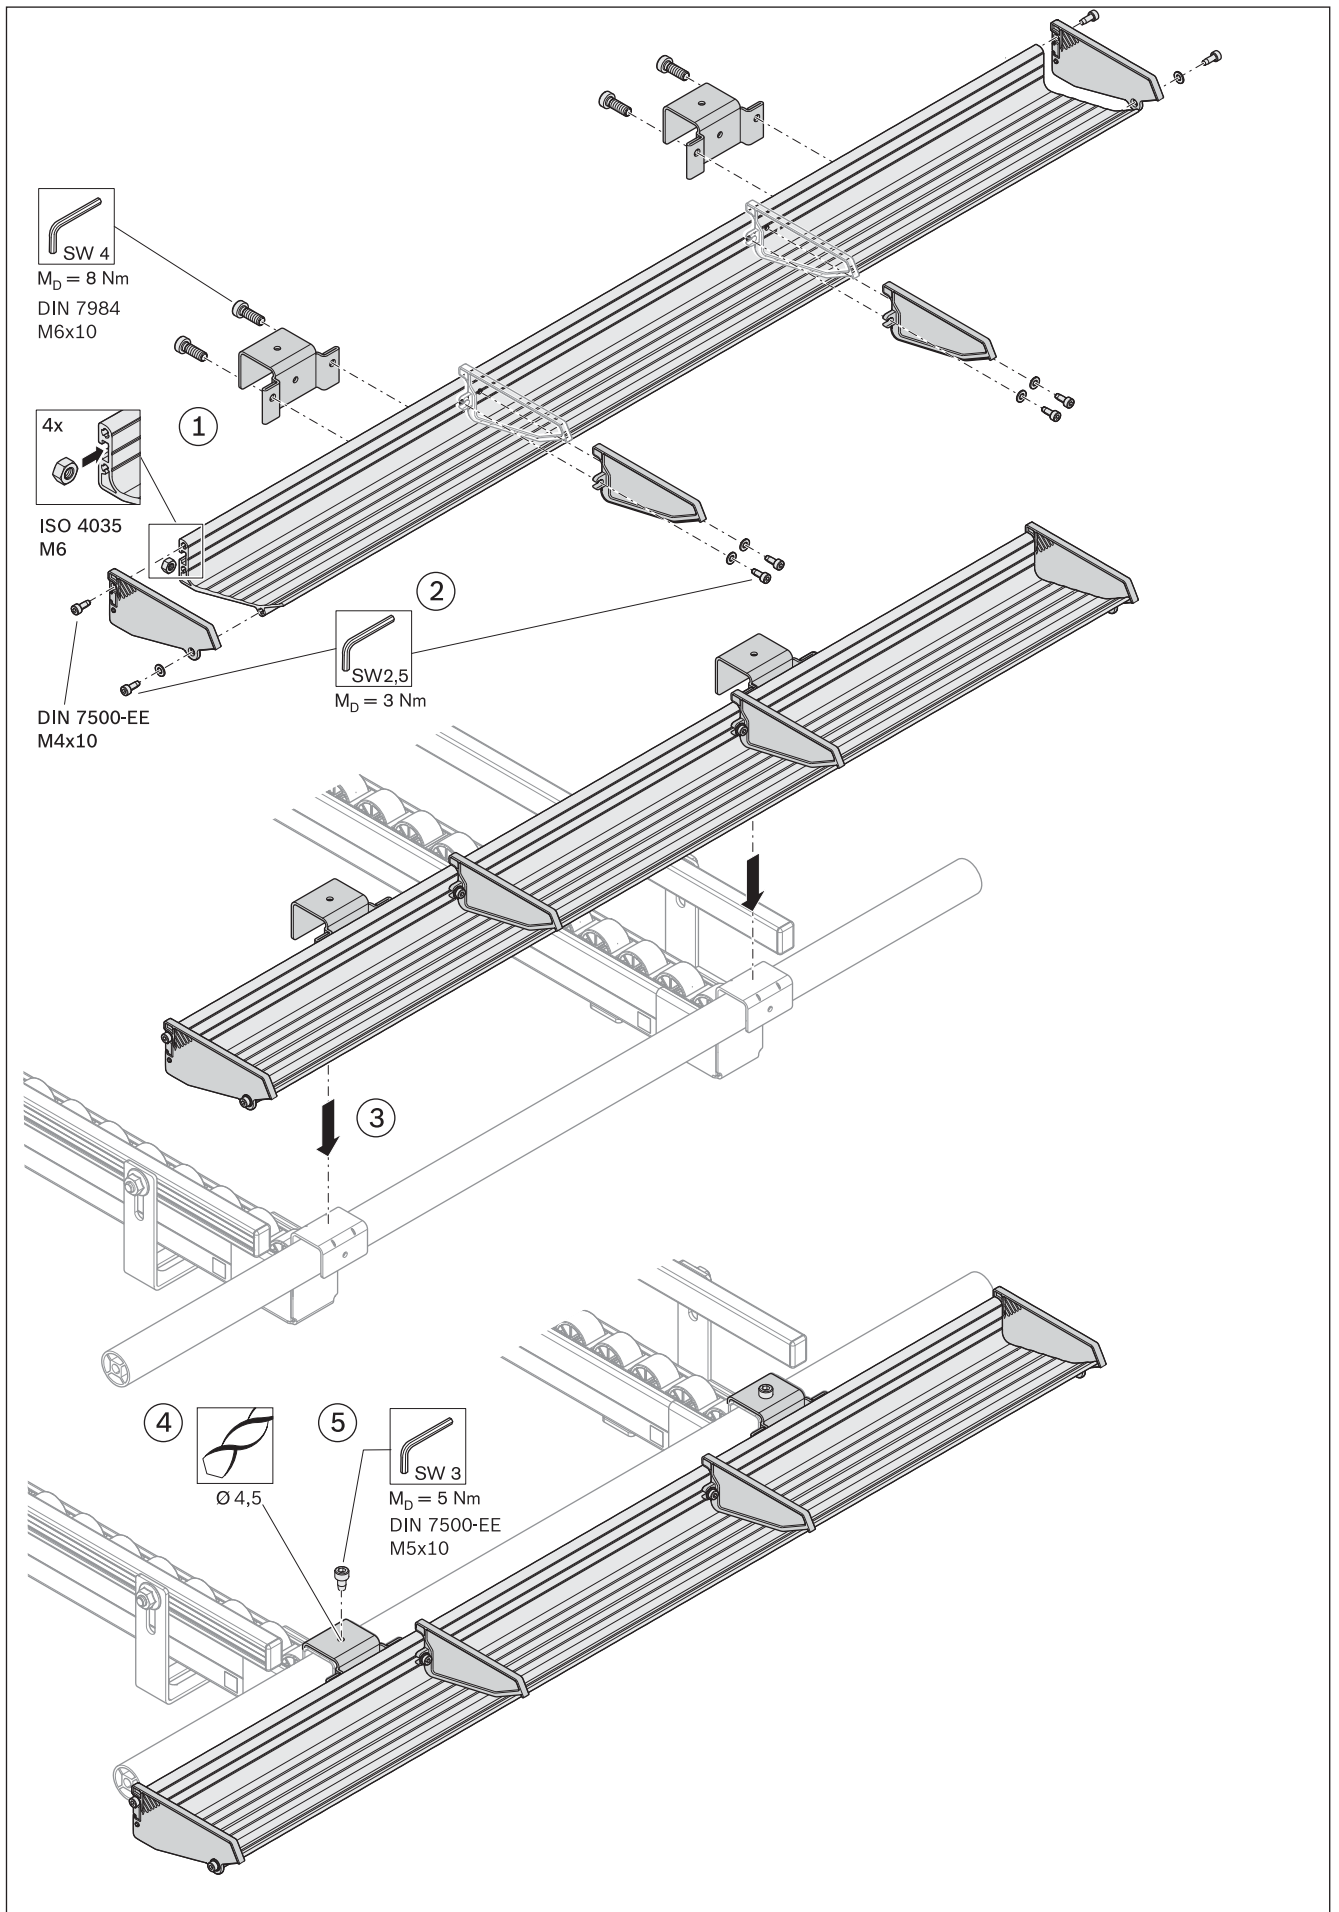

Greifzunge
Gripper Tongue
Plateau de préhension
Linguetta di presa
Lengüeta de sujeción
Lingüeta de levantamento

3 842 546 876/2013-10
Replaces: 2012-10
DE+EN+FR+IT+ES+PT

Montageanleitung • Assembly instructions • Instructions de montage
Istruzioni per il montaggio • Instrucciones de montaje • Instruções de montagem