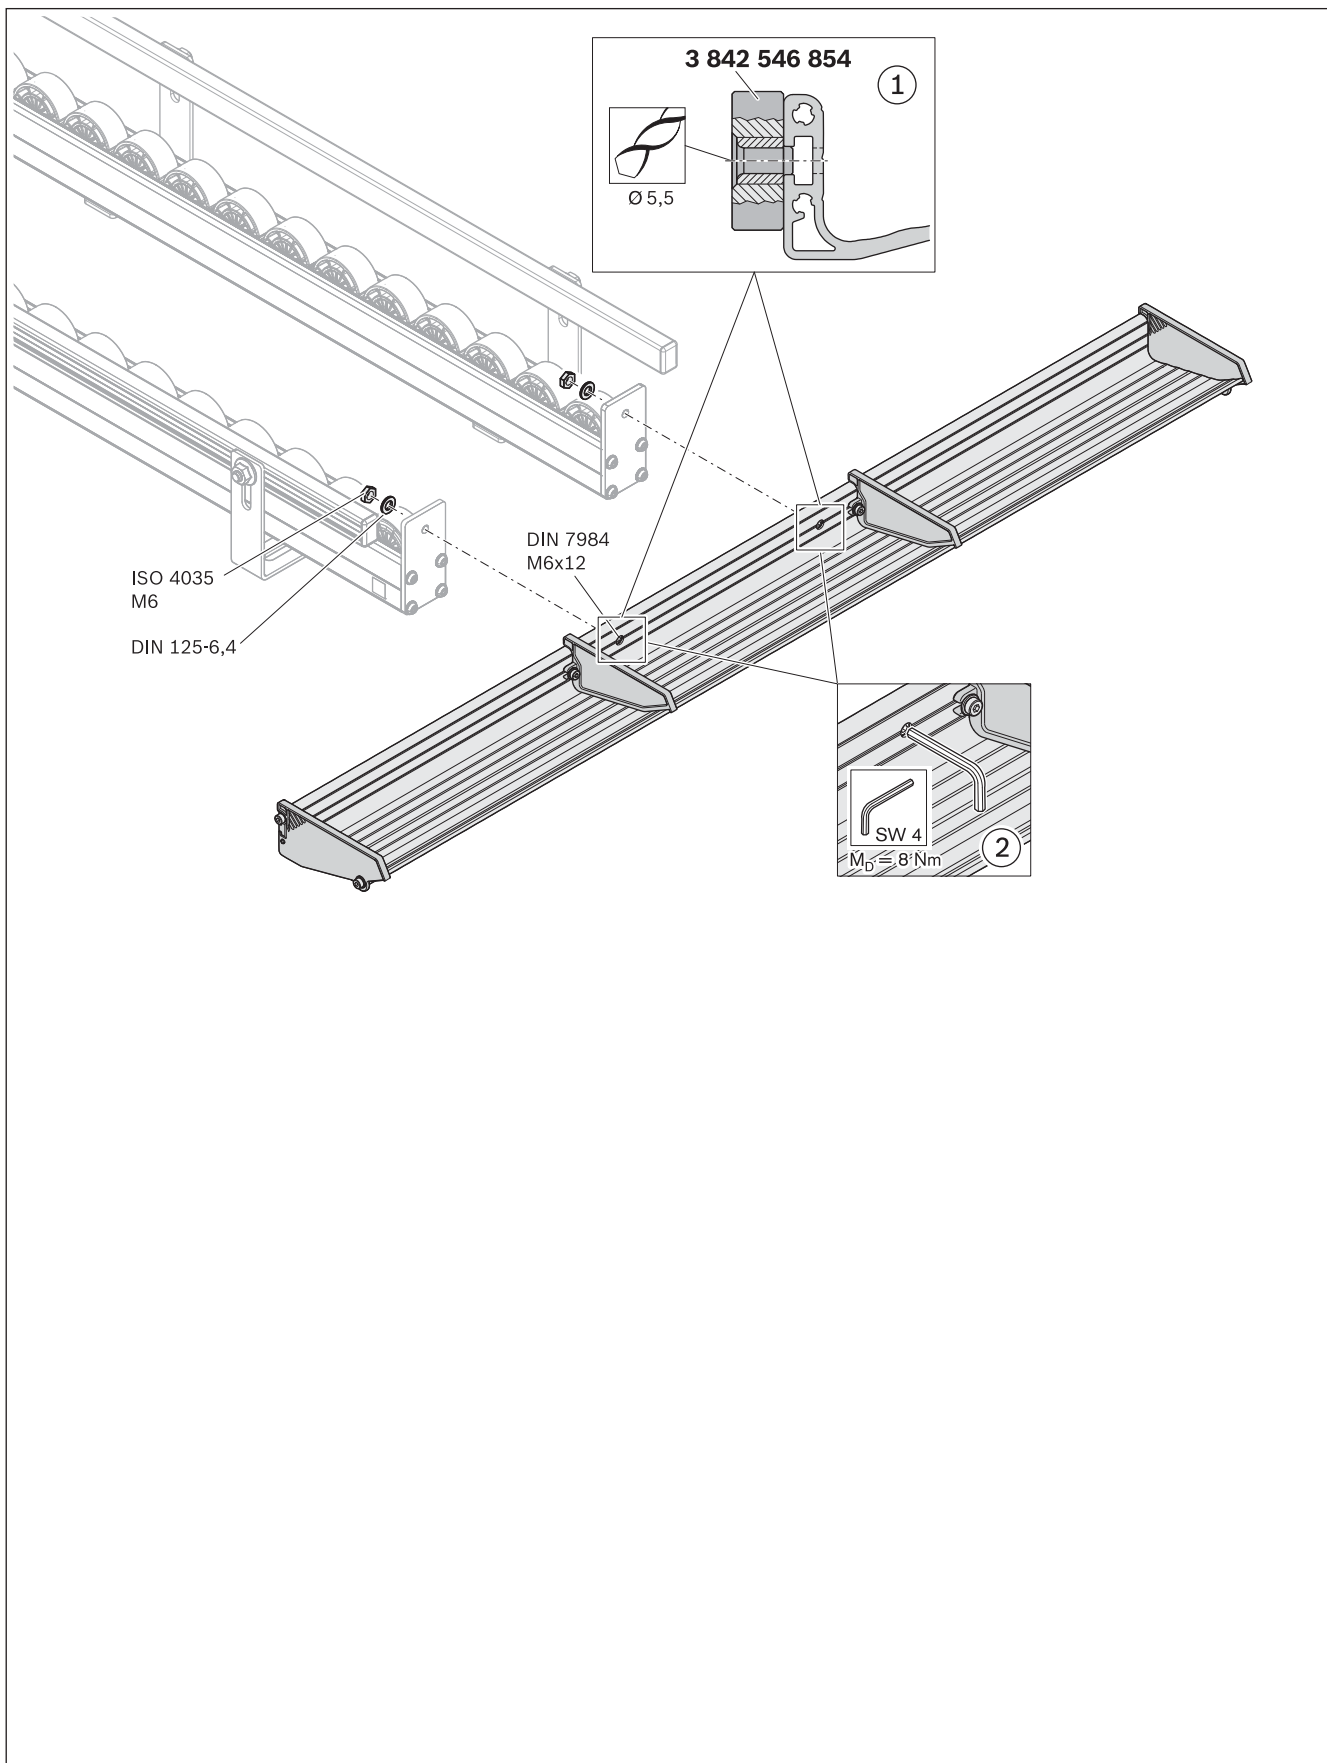

Greifzunge
Gripper Tongue
Plateau de préhension
Linguetta di presa
Lengüeta de sujeción
Lingüeta de levantamento

3 842 546 876/2013-10
Replaces: 2012-10
DE+EN+FR+IT+ES+PT

Montageanleitung • Assembly instructions • Instructions de montage
Istruzioni per il montaggio • Instrucciones de montaje • Instruções de montagem