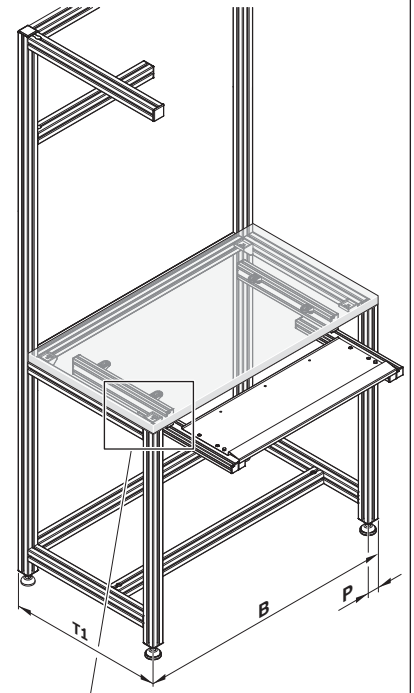

Tastaturablage
Keyboard shelf
Tiroir pour clavier
Ripiano estraibile per tastiera
Bandeja para teclado
Suporte retrátil para teclado

3 842 546 878/2012-10

Replaces: –

DE+EN+FR+IT+ES+PT

Montageanleitung • Assembly instructions • Instructions de montage
Istruzioni per il montaggio • Instrucciones de montaje • Instruções de montagem

3 842 544 793

3 842 998 118/...120

B < 1000 mm

P	
45x45	B ≥ 946 mm T1 ≥ 523 mm
40x40	B ≥ 926 mm T1 ≥ 518 mm

B ≥ 1000 mm

P	
45x45	B ≥ 1000 mm
	T1 ≥ 523 mm
	1) 3 842 523 561 (2x)
	2) 3 842 992 954/(B - 90)
	3) 3 842 530 287 (4x)
40x40	B ≥ 1000 mm
	T1 ≥ 518 mm
	1) 3 842 523 561 (2x)
	2) 3 842 993 125/(B - 80)
	3) 3 842 530 287 (4x)
60x60	B ≥ 1008 mm
	T1 ≥ 538 mm
	1) 3 842 523 561 (2x)
	2) 3 842 992 447/(B - 120)
	3) 3 842 530 287 (4x)
4) DIN7984-M8X16-8.8 (4x)	