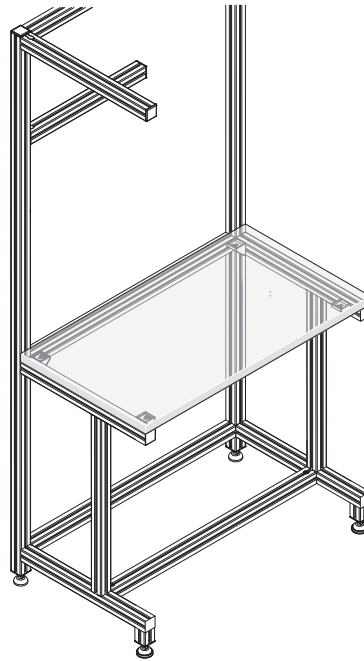

Tastaturablage
Keyboard shelf
Tiroir pour clavier
Ripiano estraibile per tastiera
Bandeja para teclado
Suporte retrátil para teclado

3 842 546 878/2012-10

Replaces: –

DE+EN+FR+IT+ES+PT

Montageanleitung • Assembly instructions • Instructions de montage
Istruzioni per il montaggio • Instrucciones de montaje • Instruções de montagem

3 842 544 793

3 842 998 118/...120

B < 1000 mm

P	
45x45	B ≥ 946 mm T1 ≥ 523 mm
40x40	B ≥ 926 mm T1 ≥ 518 mm

B ≥ 1000 mm

P	
45x45	B ≥ 1000 mm
	T1 ≥ 523 mm
	1) 3 842 523 561 (2x)
	2) 3 842 992 954/(B - 90)
	3) 3 842 530 287 (4x)
40x40	B ≥ 1000 mm
	T1 ≥ 518 mm
	1) 3 842 523 561 (2x)
	2) 3 842 993 125/(B - 80)
	3) 3 842 530 287 (4x)
60x60	B ≥ 1008 mm
	T1 ≥ 538 mm
	1) 3 842 523 561 (2x)
	2) 3 842 992 447/(B - 120)
	3) 3 842 530 287 (4x)
4) DIN7984-M8X16-8.8 (4x)	