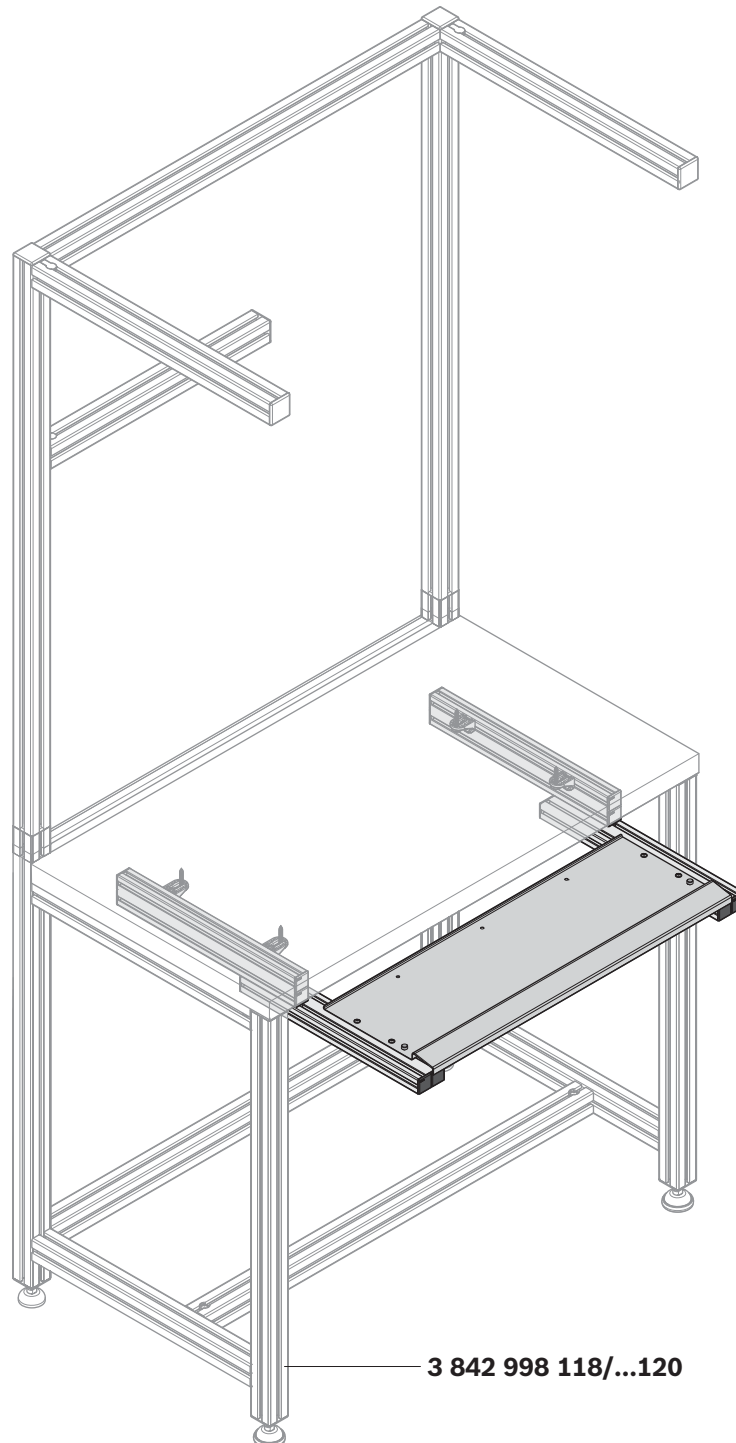

Tastaturablage
Keyboard shelf
Tiroir pour clavier
Ripiano estraibile per tastiera
Bandeja para teclado
Suporte retrátil para teclado

3 842 546 878/2012-10

Replaces: –

DE+EN+FR+IT+ES+PT

Montageanleitung • Assembly instructions • Instructions de montage
Istruzioni per il montaggio • Instrucciones de montaje • Instruções de montagem

3 842 544 793

3 842 998 118/...120

B < 1000 mm

P	
45x45	B ≥ 946 mm T1 ≥ 523 mm
40x40	B ≥ 926 mm T1 ≥ 518 mm

B ≥ 1000 mm

P	
45x45	B ≥ 1000 mm
	T1 ≥ 523 mm
	1) 3 842 523 561 (2x)
	2) 3 842 992 954/(B - 90)
	3) 3 842 530 287 (4x)
40x40	B ≥ 1000 mm
	T1 ≥ 518 mm
	1) 3 842 523 561 (2x)
	2) 3 842 993 125/(B - 80)
	3) 3 842 530 287 (4x)
60x60	B ≥ 1008 mm
	T1 ≥ 538 mm
	1) 3 842 523 561 (2x)
	2) 3 842 992 447/(B - 120)
	3) 3 842 530 287 (4x)
4) DIN7984-M8X16-8.8 (4x)	