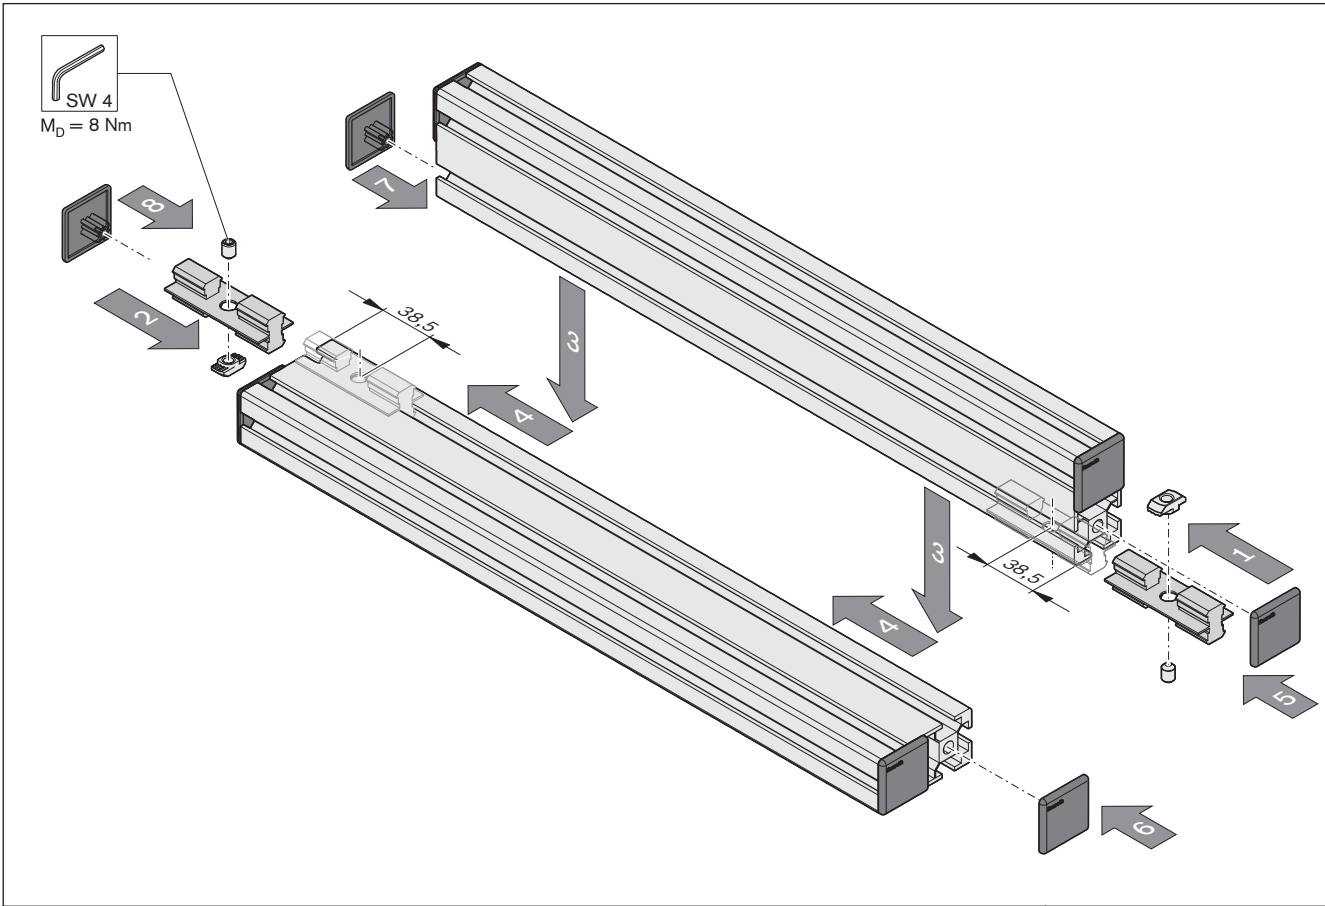

Tastaturablage
Keyboard shelf
Tiroir pour clavier
Ripiano estraibile per tastiera
Bandeja para teclado
Suporte retrátil para teclado

3 842 546 878/2012-10

Replaces: –

DE+EN+FR+IT+ES+PT

Montageanleitung • Assembly instructions • Instructions de montage
Istruzioni per il montaggio • Instrucciones de montaje • Instruções de montagem

3 842 544 793

3 842 998 118/...120

B < 1000 mm

P	
45x45	B ≥ 946 mm T1 ≥ 523 mm
40x40	B ≥ 926 mm T1 ≥ 518 mm

B ≥ 1000 mm

P	
45x45	B ≥ 1000 mm
	T1 ≥ 523 mm
	1) 3 842 523 561 (2x)
	2) 3 842 992 954/(B - 90)
	3) 3 842 530 287 (4x)
40x40	B ≥ 1000 mm
	T1 ≥ 518 mm
	1) 3 842 523 561 (2x)
	2) 3 842 993 125/(B - 80)
	3) 3 842 530 287 (4x)
60x60	B ≥ 1008 mm
	T1 ≥ 538 mm
	1) 3 842 523 561 (2x)
	2) 3 842 992 447/(B - 120)
	3) 3 842 530 287 (4x)
4) DIN7984-M8X16-8.8 (4x)	