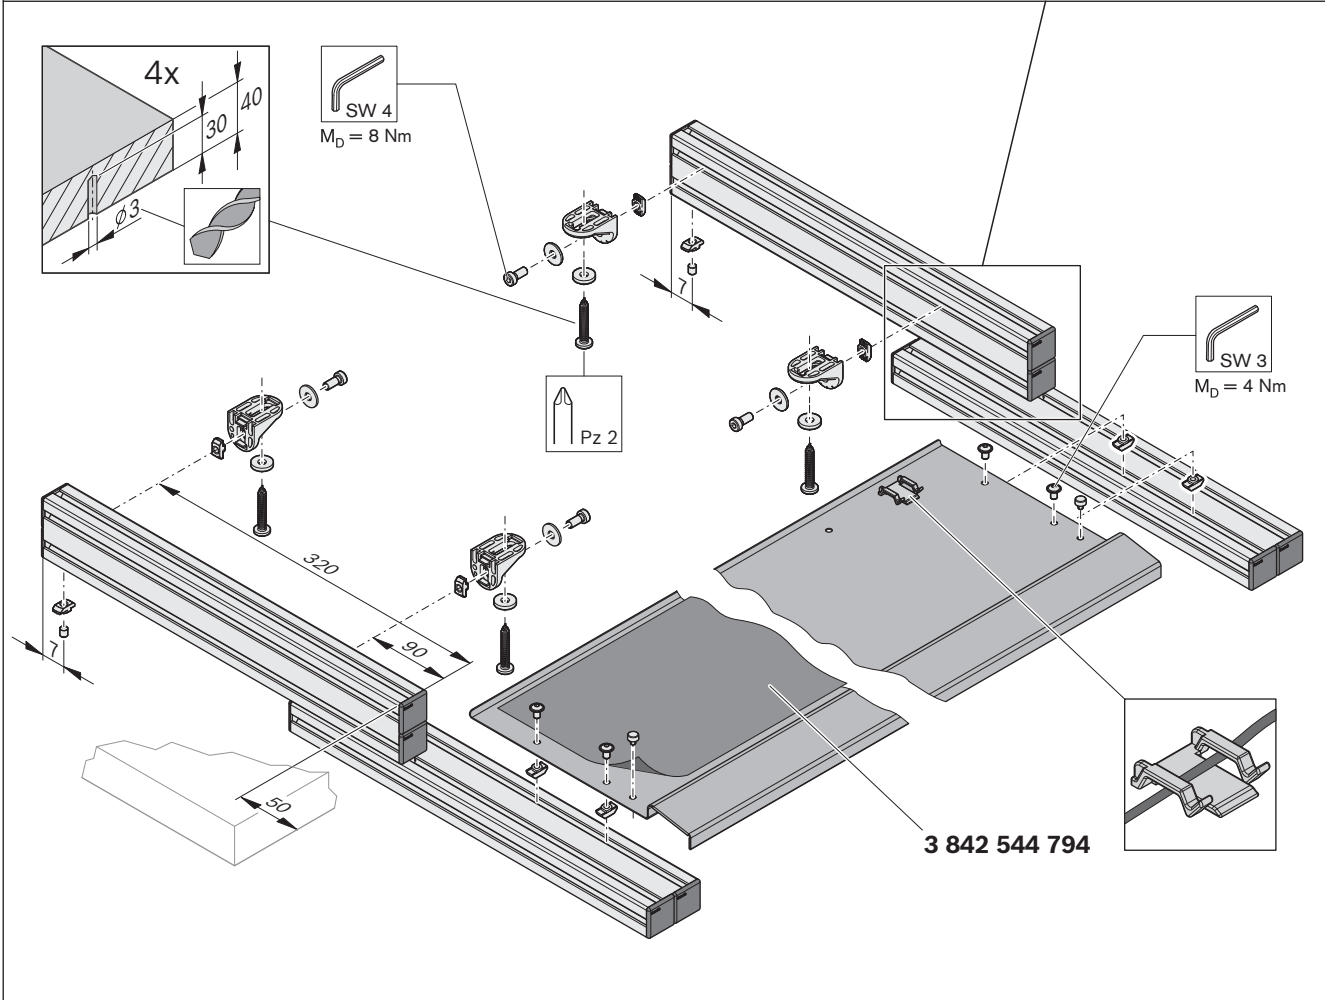

Tastaturablage
Keyboard shelf
Tiroir pour clavier
Ripiano estraibile per tastiera
Bandeja para teclado
Suporte retrátil para teclado

3 842 546 878/2012-10

Replaces: –

DE+EN+FR+IT+ES+PT

Montageanleitung • Assembly instructions • Instructions de montage
Istruzioni per il montaggio • Instrucciones de montaje • Instruções de montagem

3 842 544 793

3 842 998 118/...120

B < 1000 mm

P	
45x45	B ≥ 946 mm T1 ≥ 523 mm
40x40	B ≥ 926 mm T1 ≥ 518 mm

B ≥ 1000 mm

P	
45x45	B ≥ 1000 mm
	T1 ≥ 523 mm
	1) 3 842 523 561 (2x)
	2) 3 842 992 954/(B - 90)
	3) 3 842 530 287 (4x)
40x40	B ≥ 1000 mm
	T1 ≥ 518 mm
	1) 3 842 523 561 (2x)
	2) 3 842 993 125/(B - 80)
	3) 3 842 530 287 (4x)
60x60	B ≥ 1008 mm
	T1 ≥ 538 mm
	1) 3 842 523 561 (2x)
	2) 3 842 992 447/(B - 120)
	3) 3 842 530 287 (4x)
4) DIN7984-M8X16-8.8 (4x)	