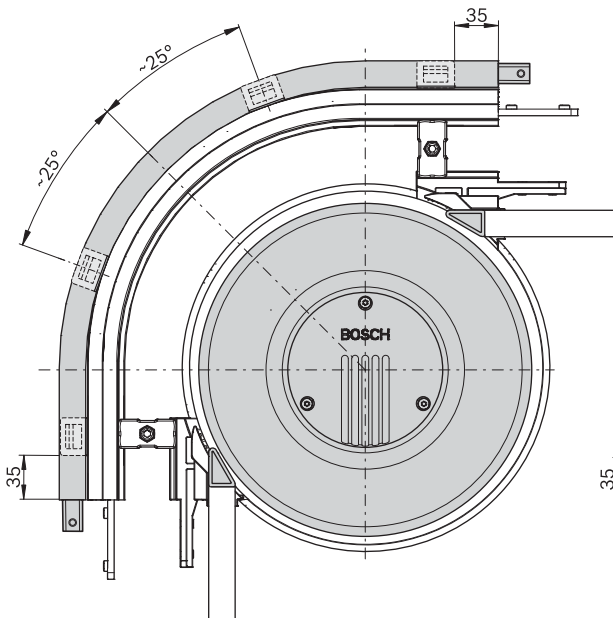

90°

3 842 547 951 (VFplus 65)

3 842 547 955 (VFplus 90)