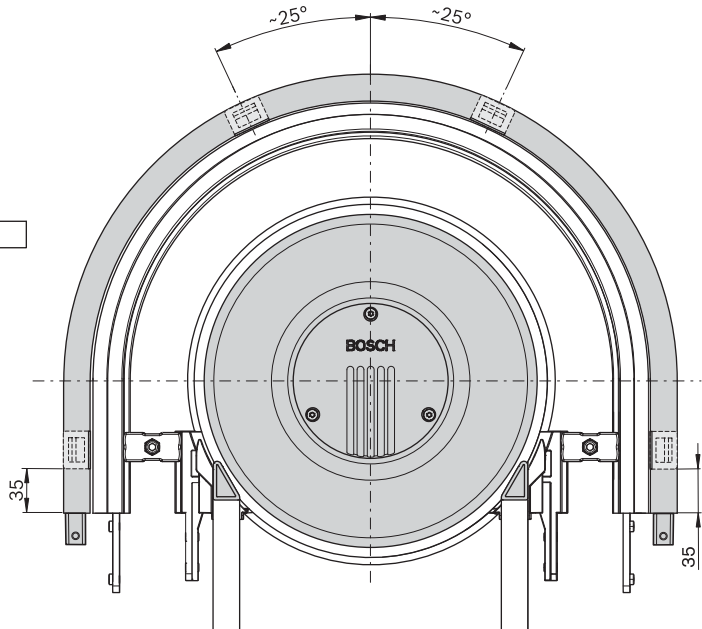

180°

3 842 547 952 (VFplus 65)

3 842 547 956 (VFplus 90)