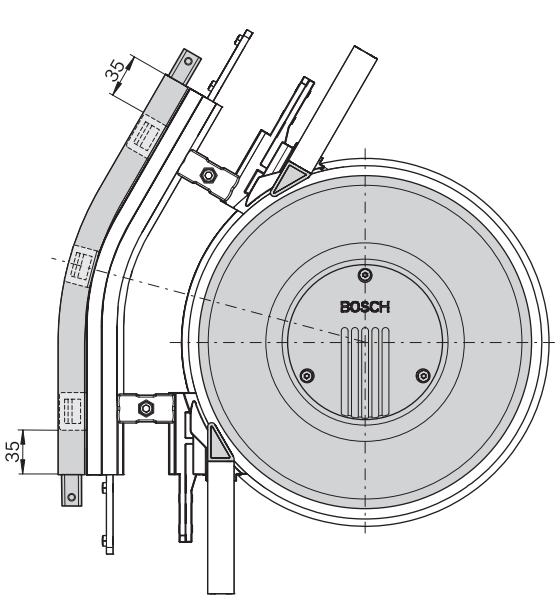

30°

3 842 547 949 (VFplus 65)

3 842 547 953 (VFplus 90)