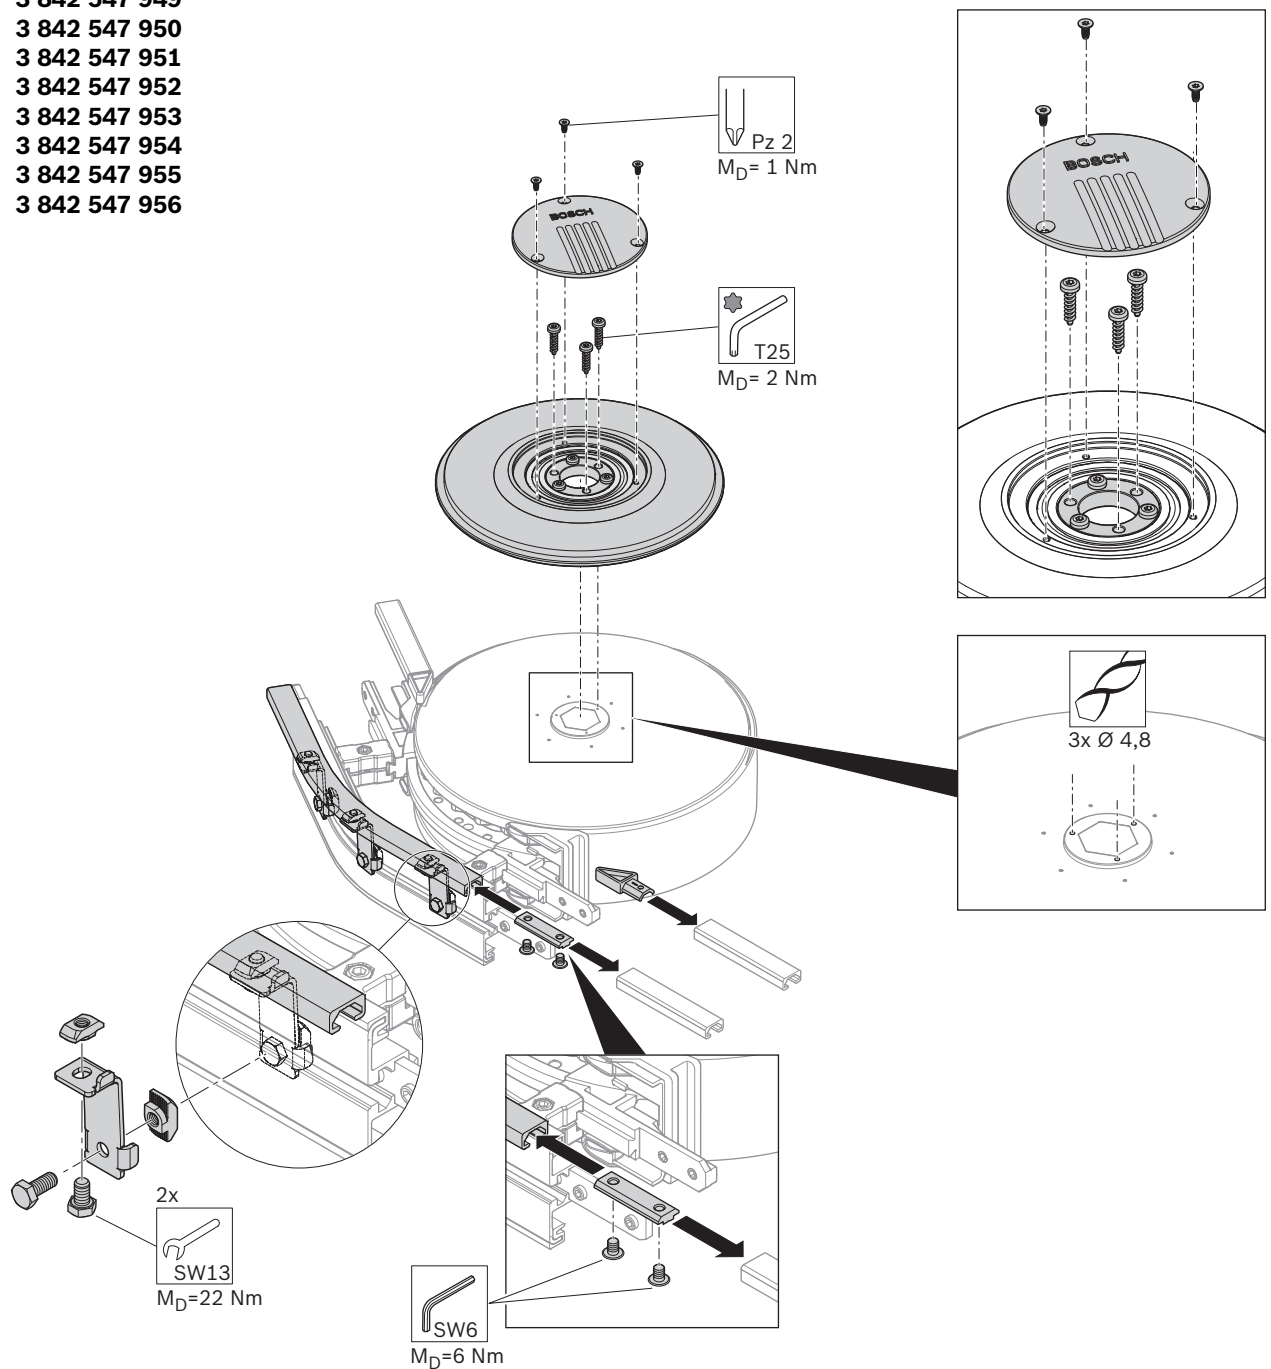

Seitenführung Kurvenrad VFplus
Lateral guide for curve wheel VFplus

弯轮侧导向 VFplus

Guidage latéral pour roue pour courbes VFplus

Guida laterale per ruota della curva VFplus

Guía lateral para rueda de curva VFplus

Guia lateral para roda de cames VFplus

3 842 557 992/2017-04

Replaces: -

DE+EN+ZH+FR+IT+ES+PT

Montageanleitung • Assembly instructions • 安装说明书 • Instructions de montage
Istruzioni per il montaggio • Instrucciones de montaje • Instruções de montagem

- 3 842 547 949
- 3 842 547 950
- 3 842 547 951
- 3 842 547 952
- 3 842 547 953
- 3 842 547 954
- 3 842 547 955
- 3 842 547 956