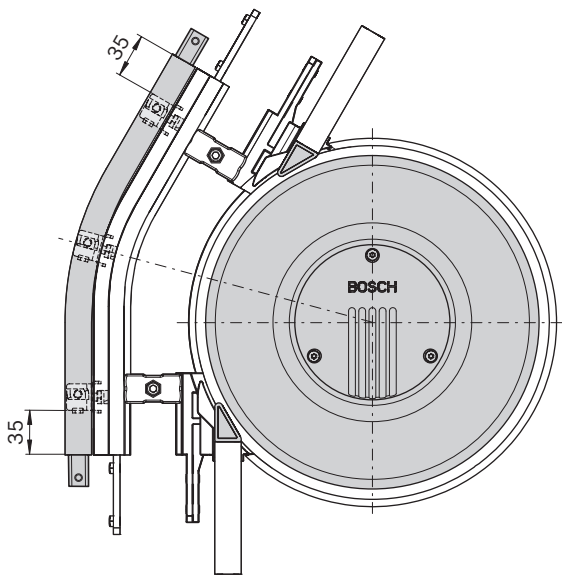

30°

3 842 547 949 (VFplus 65)
3 842 547 953 (VFplus 90)