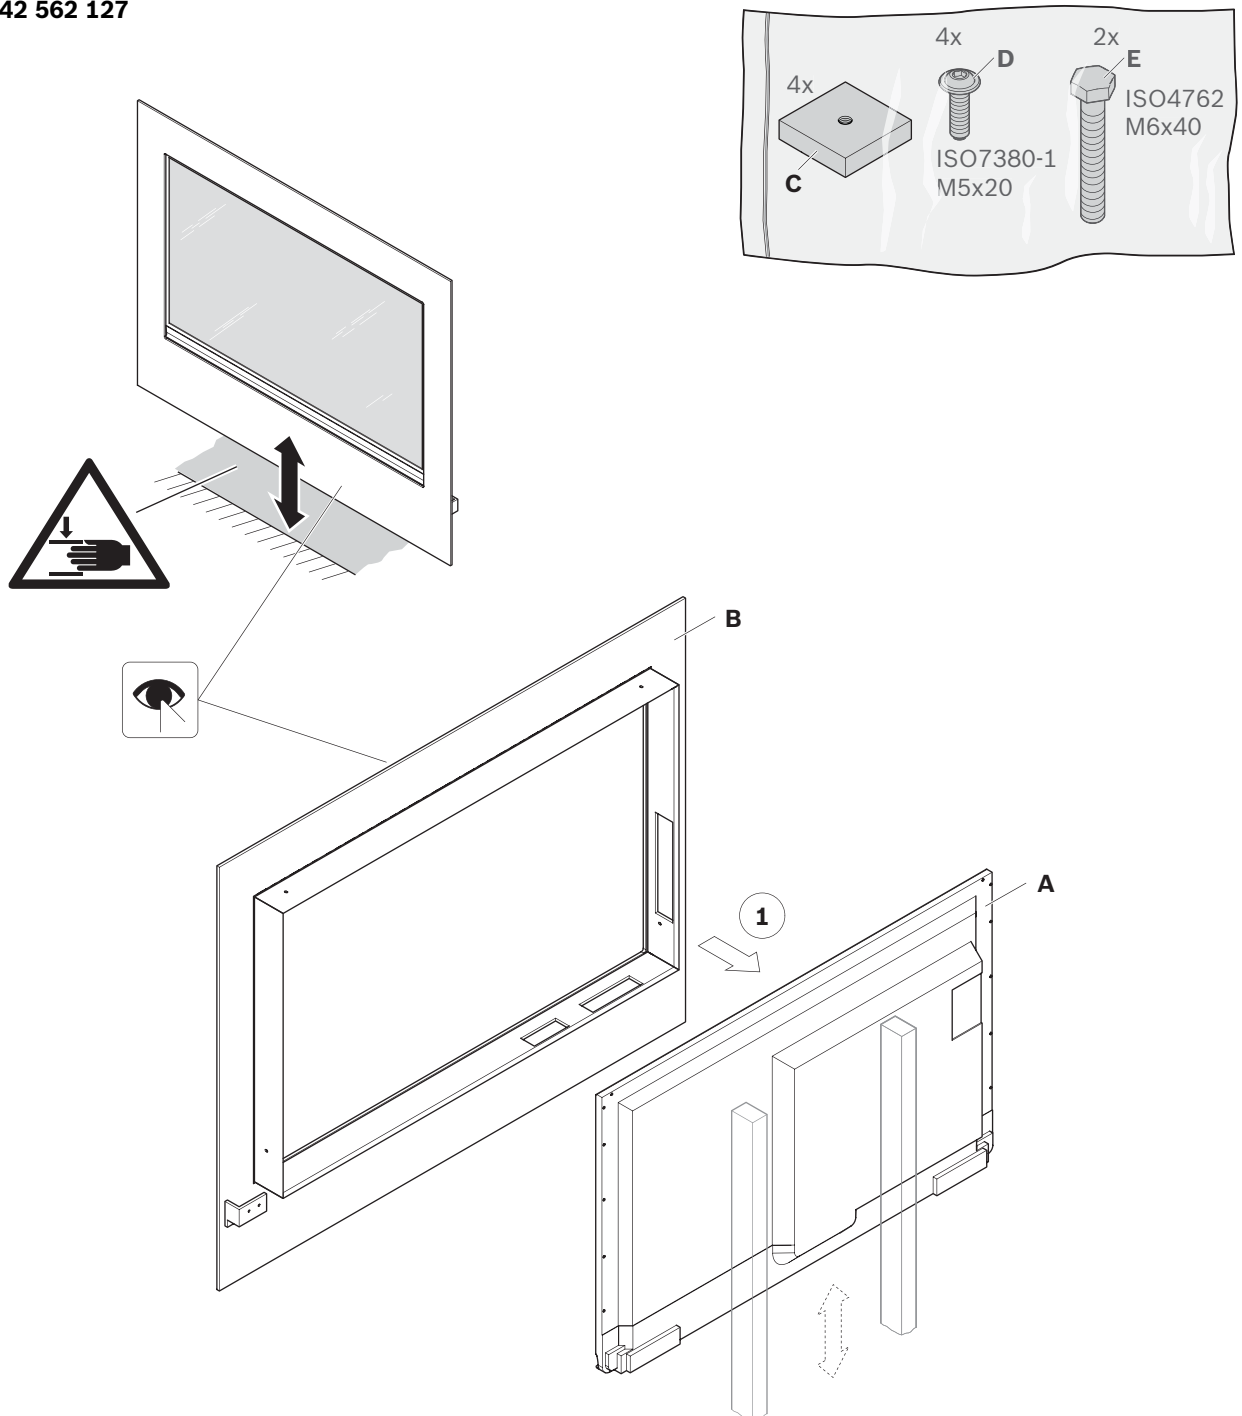

Rahmen AC 65 white
Frame AC 65 white
框架 AC 65 white
Cadre AC 65 white
Telaio AC 65 white
Bastidor AC 65 white
Moldura AC 65 white

3 842 562 134/2019-04

Replaces: -

DE+EN+ZH+FR+IT+ES+PT

Montageanleitung • Assembly instructions • 安装说明书 • Instructions de montage
Istruzioni per il montaggio • Instrucciones de montaje • Instruções de montagem

3 842 562 127