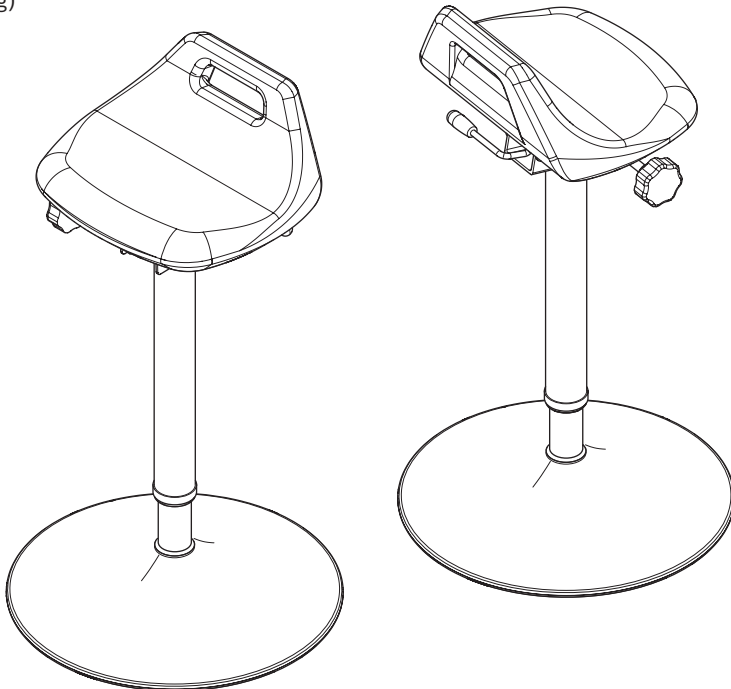

Stehhilfe
Standing aid
Assis-debout
Sgabello
Taburete
Assento ergonomico

Montage/Bedienung / Installation/Operation /
Montage/Mode d'emploi / Montaggio/Impiego /
Montaje/Manejo / Montagem/Manuseio

3 842 564 967/2022-02
Replaces: –
DE+EN+FR+IT+ES+PT

3 842 546 776
(580 – 860 mm;
max. 120 kg)