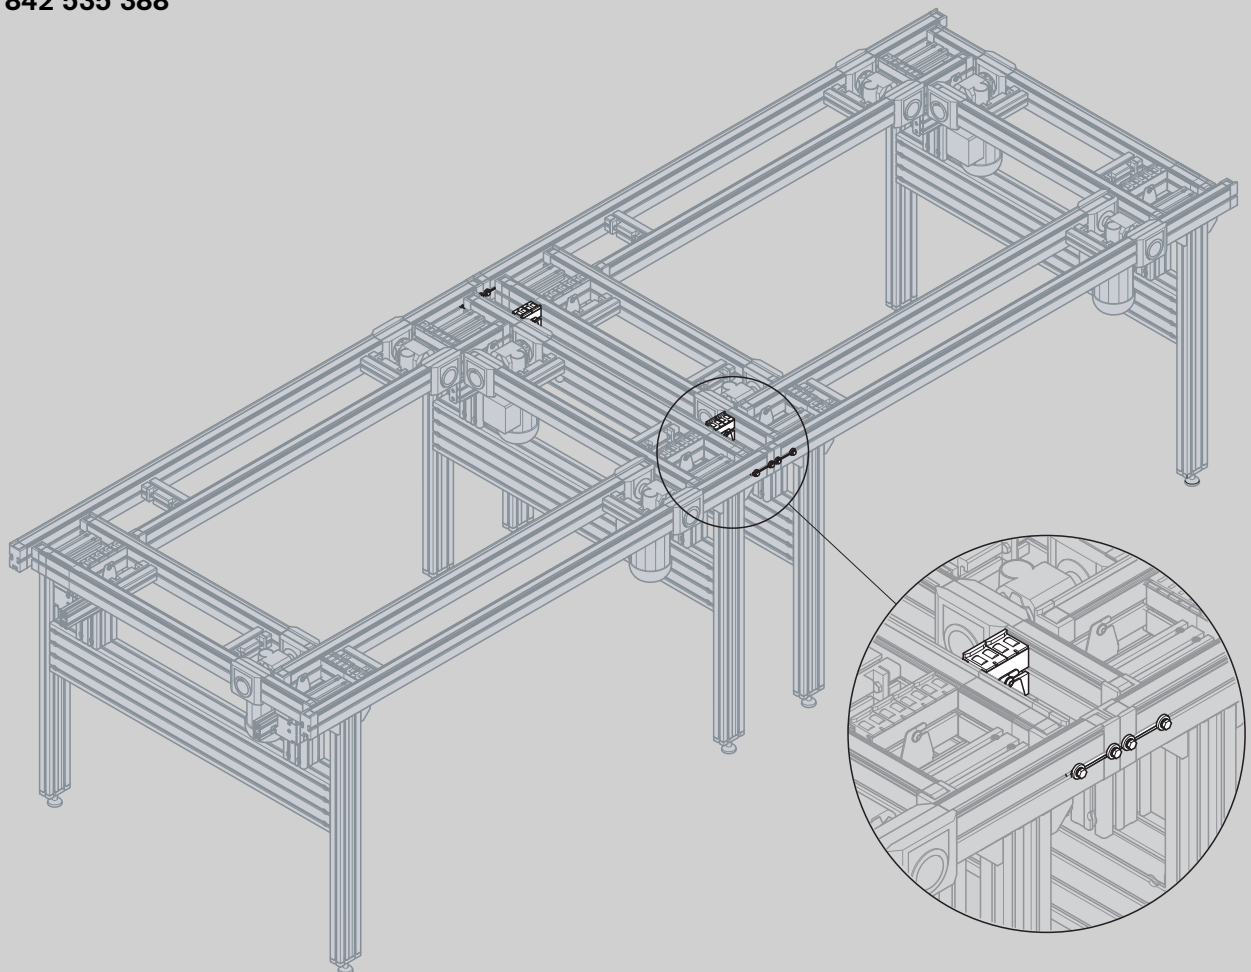

Verbindungssatz TU / TU
Connecting kit TU / TU
连接组件 TU / TU

MTZH 538 324/2007-11

Replaces: –
DE+EN+ZH

Montageanleitung • Assembly instructions • 安装说明书

3 842 535 388

DEUTSCH

ENGLISH

中文