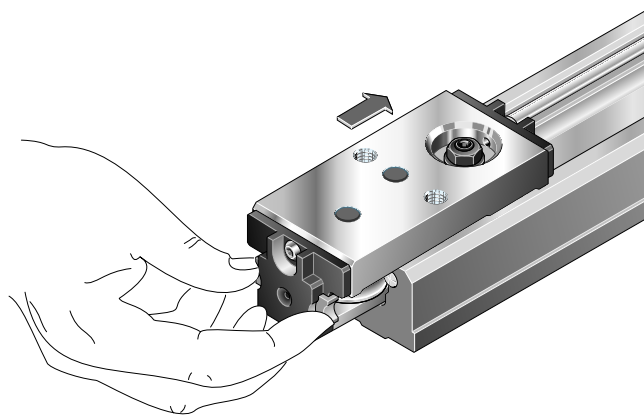

Instructions
Guidages à galets en U

Istruzioni
Guide a rotelle forma a U

Größe/Variante Size/Version Taille/Variante Grandezza/Versione	 M_{max} [Nm]
20	2,0