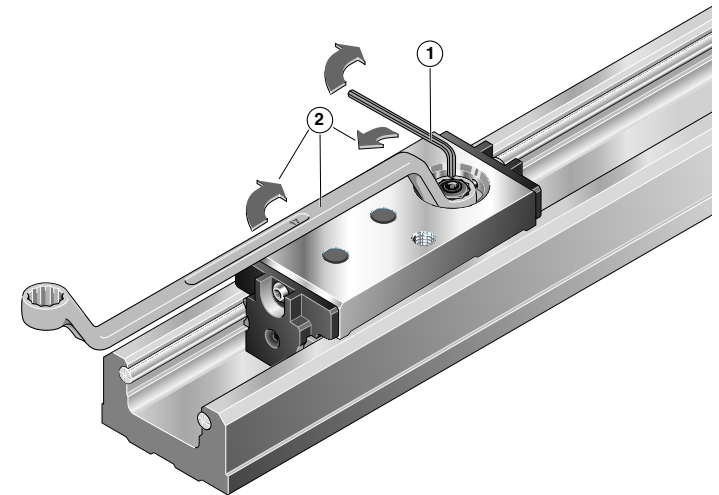

Anleitung
Laufrollenführung

Instructions
Cam Roller Guides

Größe/Variante Size/Version Taille/Variante Grandezza/Versione	M _{max} [Nm]
20	2,0
25	2,7
32	8,0
52	46
52-h	46
52-sh	80

Instructions
Guidages à galets

Istruzioni
Guide a rotelle

Größe/Variante Size/Version Taille/Variante Grandezza/Versione	M [Nm]
20	1
25	1
32	1
52	4
52-h	4
52-sh	4

Anleitung
Laufrollenführung in U-Form

Instructions
Cam Roller Guides U-type

Instructions
Guidages à galets en U

Istruzioni
Guide a rotelle forma a U

Größe/Variante Size/Version Taille/Variante Grandezza/Versione	 M_{max} [Nm]
20	2,0