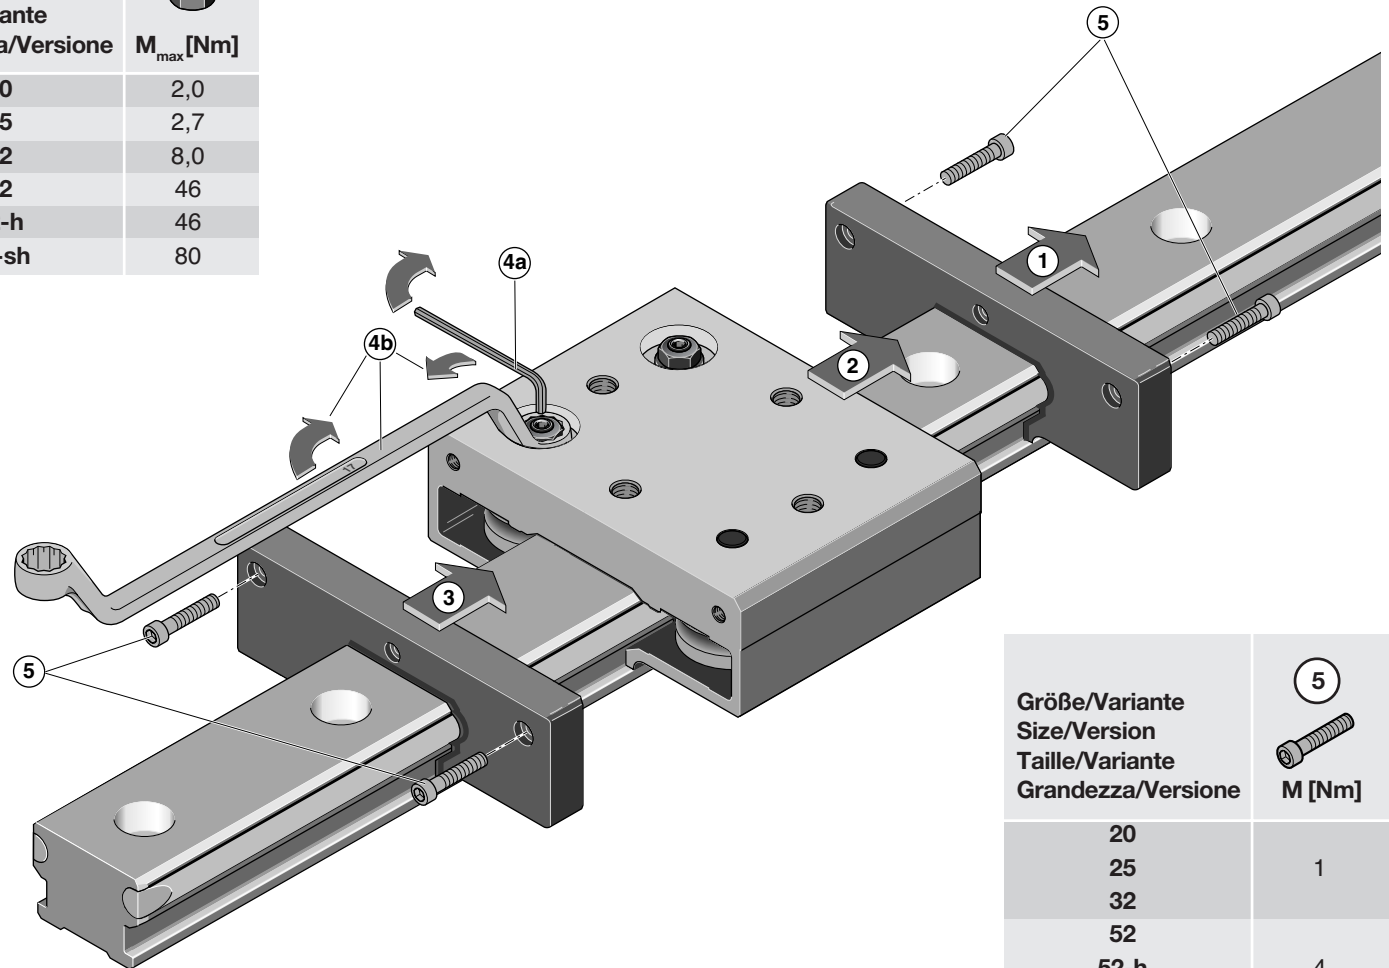

Anleitung
Laufrollenführung

Instructions
Cam Roller Guides

Größe/Variante Size/Version Taille/Variante Grandezza/Versione	M _{max} [Nm]
20	2,0
25	2,7
32	8,0
52	46
52-h	46
52-sh	80

Instructions
Guidages à galets

Istruzioni
Guide a rotelle

Größe/Variante Size/Version Taille/Variante Grandezza/Versione	M [Nm]
20	1
25	1
32	1
52	4
52-h	4
52-sh	4

Anleitung
Laufrollenführung in U-Form

Instructions
Cam Roller Guides U-type

Instructions
Guidages à galets en U

Istruzioni
Guide a rotelle forma a U

Größe/Variante Size/Version Taille/Variante Grandezza/Versione	 M_{max} [Nm]
20	2,0