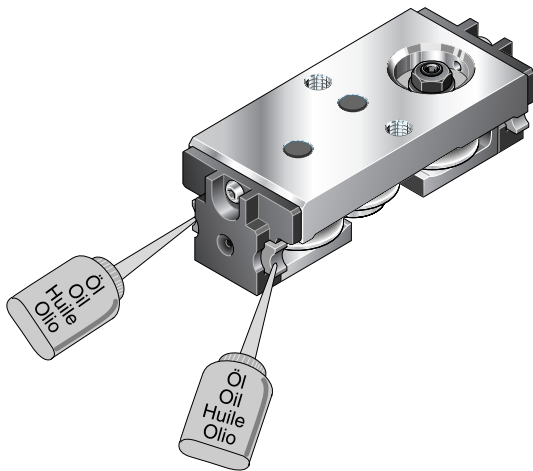

Istruzioni
Guide a rotelle

Größe/Variante Size/Version Taille/Variante Grandezza/Versione	M [Nm]
20	1
25	1
32	1
52	4
52-h	4
52-sh	4

Anleitung
Laufrollenführung in U-Form

Instructions
Cam Roller Guides U-type

Instructions
Guidages à galets en U

Istruzioni
Guide a rotelle forma a U

Größe/Variante Size/Version Taille/Variante Grandezza/Versione	 M_{max} [Nm]
20	2,0