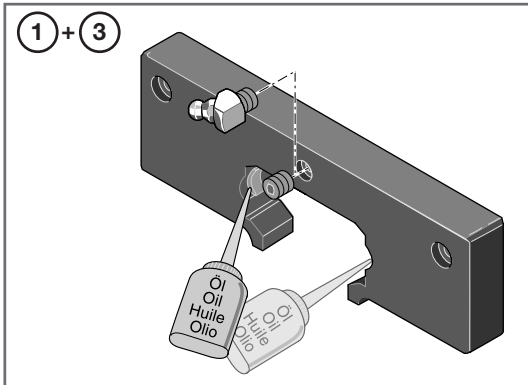

Anleitung
Laufrollenführung

Instructions
Cam Roller Guides

Größe/Variante Size/Version Taille/Variante Grandezza/Versione	M _{max} [Nm]
20	2,0
25	2,7
32	8,0
52	46
52-h	46
52-sh	80

Instructions
Guidages à galets

Istruzioni
Guide a rotelle

Größe/Variante Size/Version Taille/Variante Grandezza/Versione	M [Nm]
20	1
25	1
32	1
52	4
52-h	4
52-sh	4

Anleitung
Laufrollenführung in U-Form

Instructions
Cam Roller Guides U-type

Instructions
Guidages à galets en U

Istruzioni
Guide a rotelle forma a U

Größe/Variante Size/Version Taille/Variante Grandezza/Versione	 M_{max} [Nm]
20	2,0