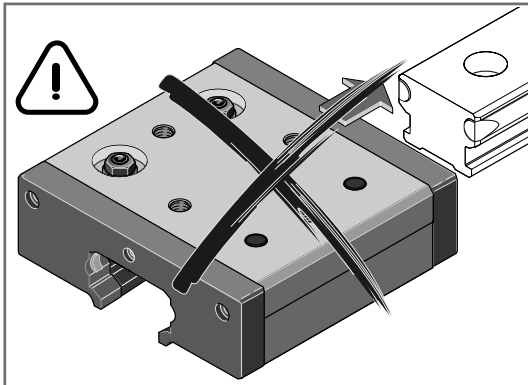

Anleitung
Laufrollenführung

Instructions
Cam Roller Guides

Größe/Variante Size/Version Taille/Variante Grandezza/Versione	M _{max} [Nm]
20	2,0
25	2,7
32	8,0
52	46
52-h	46
52-sh	80

Instructions
Guidages à galets

Istruzioni
Guide a rotelle

Größe/Variante Size/Version Taille/Variante Grandezza/Versione	M [Nm]
20	1
25	1
32	1
52	4
52-h	4
52-sh	4

Anleitung
Laufrollenführung in U-Form

Instructions
Cam Roller Guides U-type

Instructions
Guidages à galets en U

Istruzioni
Guide a rotelle forma a U

Größe/Variante Size/Version Taille/Variante Grandezza/Versione	 M_{max} [Nm]
20	2,0