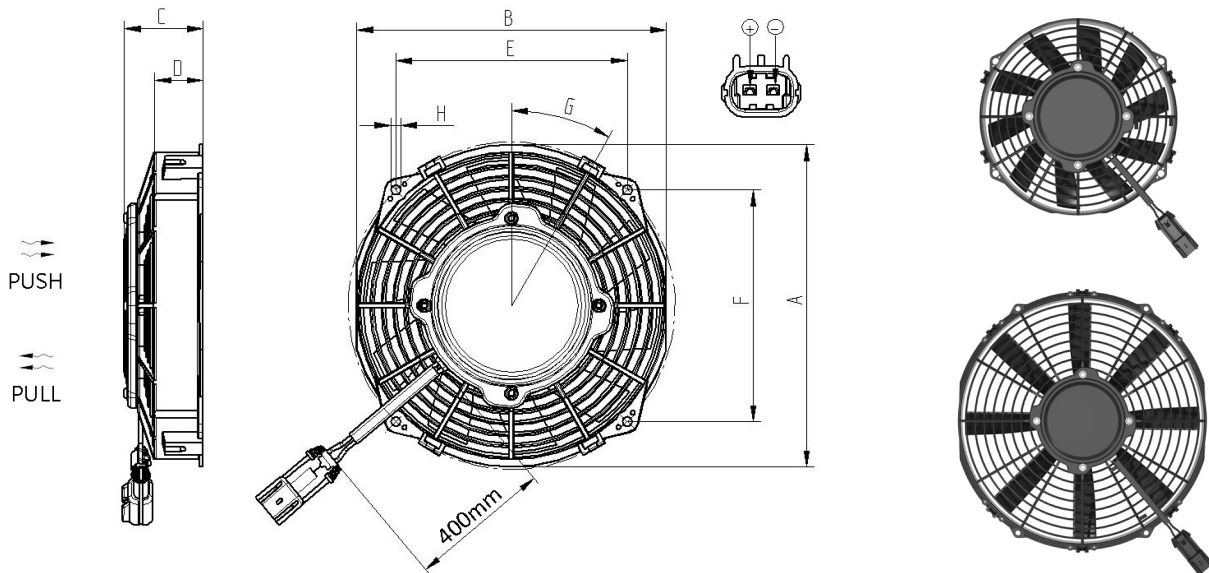

Hydraulics Network

1800-OILSOL
1800-645765

<https://oilsolutions.com.au/>

sales@oilsolutions.com.au

SOVATEC COOLING

2023

MBD Series 12v Fan (IP68)

Part #	List Price \$	Airflow	Power (watts)	Current (amps)	Dimensions mm					
					A	B	C	D	E	F
MBD1-190-A12H-AAA		Push	85	6.6	210	202	52	32	151	151
MBD1-190-A12H-BAA		Pull	102	7.9	210	202	52	32	151	151
MBD1-225-A12H-AAA		Push	83	6.4	247	238	52	28	139	206
MBD1-225-A12H-BAA		Pull	96	7.4	247	238	52	28	139	206
MBD1-255-A12H-AAA		Push	108	8.3	284.5	269	52	28	142	247
MBD1-255-A12H-BAA		Pull	111	8.5	284.5	269	52	28	142	247
MBD2-280-B12H-AAA		Push	121	9.3	310	294	64.5	28	155	269
MBD2-280-B12H-BAA		Pull	142	10.9	310	294	64.5	28	155	269
MBD2-305-B12H-AAA		Push	163	12.6	336	321	64.5	28	168	291.5
MBD2-305-B12H-BAA		Pull	150	11.5	336	321	64.5	28	168	291.5
MBD3-350-C12H-AAA		Push	242	18.6	383	367	74	28	191	331
MBD3-350-C12H-BAA		Pull	239	18.3	383	367	74	28	191	331
MBD3-385-C12H-AAA		Push	223	17.2	414	400	74	28	206.5	385.5
MBD3-385-C12H-BAA		Pull	245	18.8	414	400	74	28	206.5	385.5

MBD Series 24v Fan (IP68)

Part #	List Price \$	Airflow	Power (watts)	Current (amps)	Dimensions mm					
					A	B	C	D	E	F
MBD1-190-A24H-AAA		Push	78	3	210	202	52	32	151	151
MBD1-190-A24H-BAA		Pull	89	3.4	210	202	52	32	151	151
MBD1-225-A24H-AAA		Push	107	4.1	247	238	52	28	139	206
MBD1-225-A24H-BAA		Pull	110	4.2	247	238	52	28	139	206
MBD1-255-A24H-AAA		Push	118	4.5	284.5	269	52	28	142	247
MBD1-255-A24H-BAA		Pull	119	4.6	284.5	269	52	28	142	247
MBD2-280-B24H-AAA		Push	117	4.5	310	294	64.5	28	155	269
MBD2-280-B24H-BAA		Pull	128	4.9	310	294	64.5	28	155	269
MBD2-305-B24H-AAA		Push	172	6.6	336	321	64.5	28	168	291.5
MBD2-305-B24H-BAA		Pull	177	6.8	336	321	64.5	28	168	291.5
MBD3-350-C24H-AAA		Push	231	8.9	383	367	74	28	191	331
MBD3-350-C24H-BAA		Pull	231	8.9	383	367	74	28	191	331
MBD3-385-C24H-AAA		Push	252	9.7	414	400	74	28	206.5	385.5
MBD3-385-C24H-BAA		Pull	248	9.5	414	400	74	28	206.5	385.5